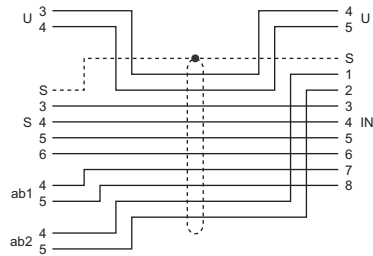

SOHO LAN/Multimédia – câbles de raccordement

Information produit

Description du produit

- Raccordement ADSL avec téléphonie ISDN
- Raccordement large bande (Cat.5) avec téléphonie ISDN
- Câbles de raccordement pour NT2ab Santis avec interface U, S, ab1 et ab2
- Schémas de câbles: 1, 4

Schémas

Schéma 1

Schéma 4

Illustrations de produits (exemples)

Câble ADSL (U/S/ab1/ab2)

Câble ISDN (U/S/ab1/ab2)

Tableau de commande

Schéma	Connecteur [pièces]		Longueur [m]	Référence	E-No
	RJ45	RJ11			
1	5	1	0.5	ALU-22 005-60	977 802 158
			1.0	ALU-22 015-60	977 802 258
4	6	-	0.5	STP-11 511	977 800 188
			1.5	STP-11 512	977 800 288