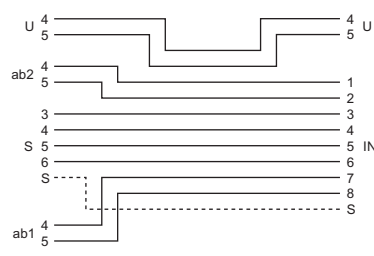

SOHO LAN/Multimédia – câbles de raccordement

Information produit

Description du produit

- Raccordement ADSL avec téléphonie ISDN
- Raccordement large bande (Cat.5) avec téléphonie ISDN
- Câbles de raccordement pour NT2ab Santis avec interface U, S, ab1 et ab2
- Schémas de câbles: 1, 4

Schémas

Schéma 1

Schéma 4

Illustrations de produits (exemples)

Câble ADSL (U/S/ab1/ab2)

Câble ISDN (U/S/ab1/ab2)

Tableau de commande

Schéma	Connecteur [pièces]		Longueur [m]	Référence	E-No
	RJ45	RJ11			
1	5	1	0.5	ALU-22 005-60	977 802 158
			1.0	ALU-22 015-60	977 802 258
4	6	-	0.5	STP-11 511	977 800 188
			1.5	STP-11 512	977 800 288