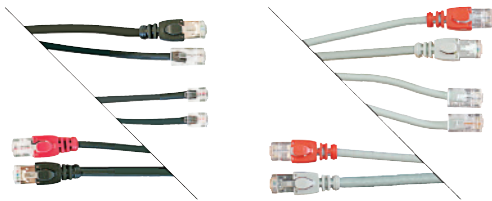

SOHO LAN/Multimédia – câbles de raccordement

Information produit

Description du produit

- Raccordement ADSL avec téléphonie ISDN
- Raccordement large bande (Cat.5) avec téléphonie ISDN
- Câbles de raccordement pour NT2ab Santis avec interface U, S, ab1 et ab2
- Schémas de câbles: 1, 4

Schémas

Schéma 1

Schéma 4

Illustrations de produits (exemples)

Câble ADSL (U/S/ab1/ab2)

Câble ISDN (U/S/ab1/ab2)

Tableau de commande

Schéma	Connecteur [pièces]		Longueur [m]	Référence	E-No
	RJ45	RJ11			
1	5	1	0.5	ALU-22 005-60	977 802 158
			1.0	ALU-22 015-60	977 802 258
4	6	-	0.5	STP-11 511	977 800 188
			1.5	STP-11 512	977 800 288