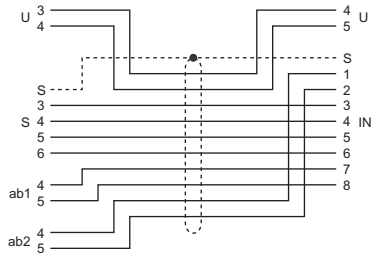

SOHO LAN/Multimedia – Anschlusskabel

Produktinformationen

Produktbeschreibung

- ADSL-Anschluss mit ISDN-Telefonie
- Breitband-Anschluss (Cat.5) mit ISDN-Telefonie
- Anschlusskabel für NT2ab Santis inkl. U-, S-, ab1- und ab2-Schnittstelle
- Kabelschemata: 1, 4

Schemata

Schema 1