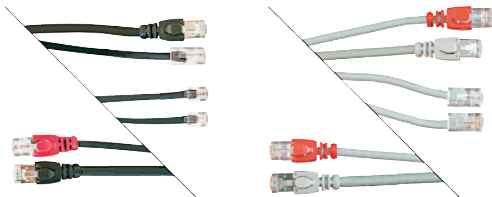

### Produktbeschreibung

- ADSL-Anschluss mit ISDN-Telefonie
- Breitband-Anschluss (Cat.5) mit ISDN-Telefonie
- Anschlusskabel für NT2ab Santis inkl. U-, S-, ab1- und ab2-Schnittstelle
- Kabelschemata: 1, 4

### Schemata

Schema 1

Schema 4

### Produktabbildungen (Beispiele)

ADSL-Kabel (U/S/ab1/ab2)

ISDN-Kabel (U/S/ab1/ab2)

### Bestelltablelle

Schema	Steckverbinder [Stk]		Länge [m]	Artikel-Nr.	E-No.
	RJ45	RJ11			
1	5	1	0.5	ALU-22 005-60	977 802 158
			1.0	ALU-22 015-60	977 802 258
4	6	-	0.5	STP-11 511	977 800 188
			1.5	STP-11 512	977 800 288