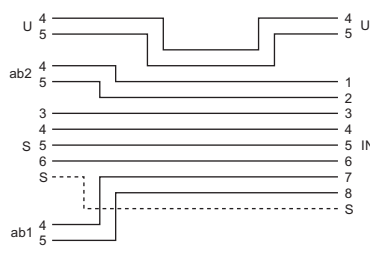

### Schemata

Schema 1

Schema 4

### Bestelltablelle

Schema	Steckverbinder [Stk]		Länge [m]	Artikel-Nr.	E-No.
	RJ45	RJ11			
1	5	1	0.5	ALU-22 005-60	977 802 158
			1.0	ALU-22 015-60	977 802 258
4	6	-	0.5	STP-11 511	977 800 188
			1.5	STP-11 512	977 800 288