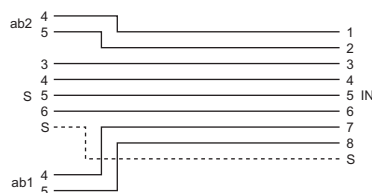

Caractéristiques communes

- Câbles gris
- Blindés

Schémas

Schéma 4

Schéma 5

Illustrations de produits (exemples)

Câble ISDN
(U/S/ab1/ab2)Câble W ISDN
(U/S/ab1/ab2)

Tableau de commande

Schéma	Connecteur RJ45 [pièces]	Longueur [m]	Référence	E-No
4	6	0.5	STP-11 511	977 800 188
		1.5	STP-11 512	977 800 288
5	4	0.5	STP-11 506	977 800 189
		1.5	STP-11 507	977 800 199