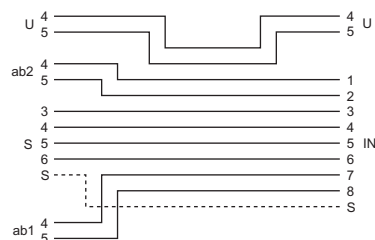

Santis NT2ab – câbles de raccordement

Information produit

Description du produit

- Câbles de raccordement pour prises de raccordement ITplus® Santis
- Câbles de raccordement pour NT2ab Santis avec interface U, S, ab1 et ab2
- Schémas de câbles: 4, 5

Caractéristiques communes

- Câbles gris
- Blindés

Schémas

Schéma 4

Schéma 5

Illustrations de produits (exemples)

Câble ISDN
(U/S/ab1/ab2)Câble W ISDN
(U/S/ab1/ab2)

Tableau de commande

Schéma	Connecteur RJ45 [pièces]	Longueur [m]	Référence	E-No
4	6	0.5	STP-11 511	977 800 188
		1.5	STP-11 512	977 800 288
5	4	0.5	STP-11 506	977 800 189
		1.5	STP-11 507	977 800 199