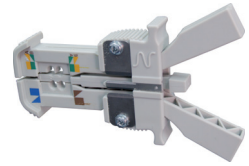

Zubehör – Werkzeuge

Produktinformationen

Produktabbildungen (Beispiele)

Montagehilfe für KM8-Panels

LSA PLUS®-Anlegewerkzeug

ALL-IN-ONE-Werkzeug

Snap-In-Montagewerkzeug

Easy-Termination-Werkzeug

Bestelltablelle

Beschreibung	Artikel-Nr.	E-No.
Montagehilfe für KM8-Panels	*6527 1 013-00	983 900 001
KM8-Anschlusschiene zu Montagehilfe	*6540 1 627-00	966 731 718
LSA PLUS®-Anlegewerkzeug zum Anschliessen von Adern Ø0,4–0,8 mm	6417 2 055-01	983 294 109
ALL-IN-ONE-Werkzeug zu Nexans LANconnect	XES-80 803	
Comfort-Werkzeug zu Nexans GG45 und 10G EVO	NXZ-08 100	
Presszange für Oetikerbriden	STP-80 807	
Easy-Termination-Werkzeug für Nexans GG45	NXZ-08 101	
Messer zu Easy-Termination-Werkzeug, 5 Stk.	NXZ-08 102	