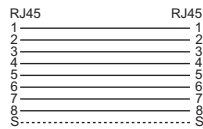

SOHO LAN/Multimedia – SOHO LAN-Adapter

Produktinformationen

Produktbeschreibung

- Übergangsstecker zur Aufteilung von Diensten (Kabelsplitting)
- Adaperschemata a, g, h, i

Gemeinsame Merkmale

- Anschlüsse RJ45

Schemata

Schema a Cat.5e