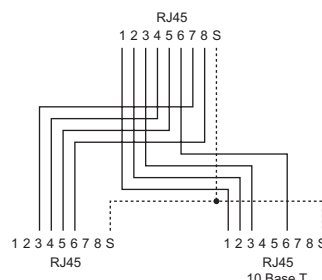

SOHO LAN/Multimedia – SOHO LAN-Adapter

Produktinformationen

Produktbeschreibung

- Übergangsstecker zur Aufteilung von Diensten (Kabelsplitting)
- Adaperschemata a, g, h, i

Gemeinsame Merkmale

- Anschlüsse RJ45

Schemata

Schema a Cat.5e

Schema g

Schema h

Schema i

Produktabbildungen (Beispiele)

Adapter für Cat.5e
RJ45f-RJ45f/s, kabellos

Y-Adapter
RJ45m-2xRJ45f/s

Y-Adapter
RJ45s-2xRJ45f

Bestelltablelle

Schema	Stecker RJ45 [Stk]	Buchsen RJ45 [Stk]	Kabellos	Farbe	Artikel-Nr.	E-No.
a	–	2	✓	grau	STP-11 002	977 900 079
g	1	2	–	grau	STP-11 017	977 801 009
			✓	grau	STP-11 037	977 800 259
h	1	2	–	grau	STP-11 018	977 801 029
i	1	2	–	grau	STP-11 019	