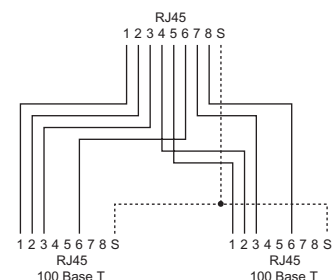

SOHO LAN/Multimedia – SOHO LAN-Adapter

Produktinformationen

Produktbeschreibung

- Übergangsstecker zur Aufteilung von Diensten (Kabelsplitting)
- Adaperschemata a, g, h, i

Gemeinsame Merkmale

- Anschlüsse RJ45

Schemata

Schema a Cat.5e

Schema g

Schema h

Schema i

Produktabbildungen (Beispiele)

Adapter für Cat.5e
RJ45f-RJ45f/s, kabellos

Y-Adapter
RJ45m-2xRJ45f/s

Y-Adapter
RJ45s-2xRJ45f

Bestelltablelle

Schema	Stecker RJ45 [Stk]	Buchsen RJ45 [Stk]	Kabellos	Farbe	Artikel-Nr.	E-No.
a	–	2	✓	grau	STP-11 002	977 900 079
g	1	2	–	grau	STP-11 017	977 801 009
			✓	grau	STP-11 037	977 800 259
h	1	2	–	grau	STP-11 018	977 801 029
i	1	2	–	grau	STP-11 019	