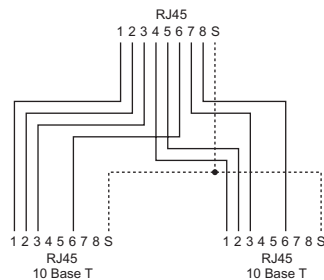

SOHO LAN/Multimedia – SOHO LAN-Adapter

Produktinformationen

Produktbeschreibung

- Übergangsstecker zur Aufteilung von Diensten (Kabelsplitting)
- Adaperschemata a, g, h, i

Gemeinsame Merkmale

- Anschlüsse RJ45

Schemata

Schema a Cat.5e

Schema g

Schema h

Schema i

Produktabbildungen (Beispiele)

Adapter für Cat.5e
RJ45f-RJ45f/s, kabellos

Y-Adapter
RJ45m-2xRJ45f/s

Y-Adapter
RJ45s-2xRJ45f

Bestelltablelle

Schema	Stecker RJ45 [Stk]	Buchsen RJ45 [Stk]	Kabellos	Farbe	Artikel-Nr.	E-No.
a	–	2	✓	grau	STP-11 002	977 900 079
g	1	2	–	grau	STP-11 017	977 801 009
			✓	grau	STP-11 037	977 800 259
h	1	2	–	grau	STP-11 018	977 801 029
i	1	2	–	grau	STP-11 019	