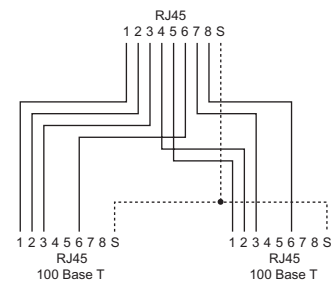

SOHO LAN/Multimédia – adaptateurs SOHO LAN

Information produit

Description du produit

- Fiches d'adaptation pour la répartition de services (splittage de câble)
- Schémas d'adaptateurs a, g, h, i

Caractéristiques communes

- Raccordements RJ45

Schémas

Schéma a cat. 5e

Schéma g

Schéma h

Schéma i

Illustrations de produits (exemples)

Adaptateur pour cat. 5eRJ45f-RJ45f/s, sans fil

Adaptateur Y RJ45m-2x RJ45f/s

Adaptateur Y RJ45s-2x RJ45f

Tableau de commande

Schéma	Fiche RJ45 [pièces]	Douilles RJ45 [pièces]	Sans fil	Couleur	Référence	E-No
a	–	2	✓	gris	STP-11 002	977 900 079
g	1	2	–	gris	STP-11 017	977 801 009
			✓	gris	STP-11 037	977 800 259
h	1	2	–	gris	STP-11 018	977 801 029
i	1	2	–	gris	STP-11 019	