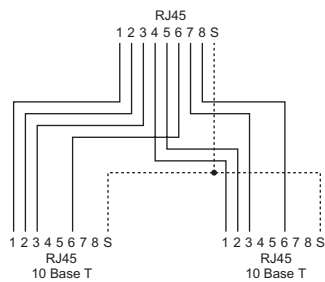

SOHO LAN/Multimédia – adaptateurs SOHO LAN

Information produit

Description du produit

- Fiches d'adaptation pour la répartition de services (splittage de câble)
- Schémas d'adaptateurs a, g, h, i

Caractéristiques communes

- Raccordements RJ45

Schémas

Schéma a cat. 5e

Schéma g

Schéma h

Schéma i

Illustrations de produits (exemples)

Adaptateur pour cat. 5eRJ45f-RJ45f/s, sans fil

Adaptateur Y RJ45m-2x RJ45f/s

Adaptateur Y RJ45s-2x RJ45f

Tableau de commande

Schéma	Fiche RJ45 [pièces]	Douilles RJ45 [pièces]	Sans fil	Couleur	Référence	E-No
a	–	2	✓	gris	STP-11 002	977 900 079
g	1	2	–	gris	STP-11 017	977 801 009
			✓	gris	STP-11 037	977 800 259
h	1	2	–	gris	STP-11 018	977 801 029
i	1	2	–	gris	STP-11 019	