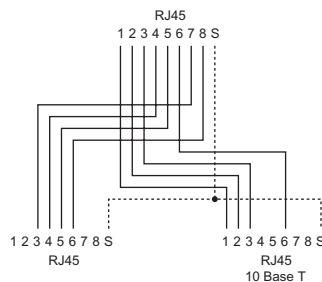

SOHO LAN/Multimédia – adaptateurs SOHO LAN

Information produit

Description du produit

- Fiches d'adaptation pour la répartition de services (splittage de câble)
- Schémas d'adaptateurs a, g, h, i

Caractéristiques communes

- Raccordements RJ45

Schémas

Schéma a cat. 5e

Schéma g

Schéma h

Schéma i

Illustrations de produits (exemples)

Adaptateur pour cat. 5eRJ45f-RJ45f/s, sans fil

Adaptateur Y RJ45m-2x RJ45f/s

Adaptateur Y RJ45s-2x RJ45f

Tableau de commande

Schéma	Fiche RJ45 [pièces]	Douilles RJ45 [pièces]	Sans fil	Couleur	Référence	E-No
a	–	2	✓	gris	STP-11 002	977 900 079
g	1	2	–	gris	STP-11 017	977 801 009
			✓	gris	STP-11 037	977 800 259
h	1	2	–	gris	STP-11 018	977 801 029
i	1	2	–	gris	STP-11 019	