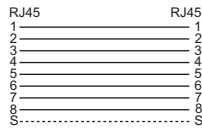

- Raccordements RJ45

Schémas

Schéma a cat. 5e

Schéma g

Schéma h

Schéma i

Illustrations de produits (exemples)

Adaptateur pour cat. 5eRJ45f-RJ45f/s, sans fil

Adaptateur Y RJ45m-2x RJ45f/s

Adaptateur Y RJ45s-2x RJ45f

Tableau de commande

Schéma	Fiche RJ45 [pièces]	Douilles RJ45 [pièces]	Sans fil	Couleur	Référence	E-No
a	–	2	✓	gris	STP-11 002	977 900 079
g	1	2	–	gris	STP-11 017	977 801 009
			✓	gris	STP-11 037	977 800 259
h	1	2	–	gris	STP-11 018	977 801 029
i	1	2	–	gris	STP-11 019	