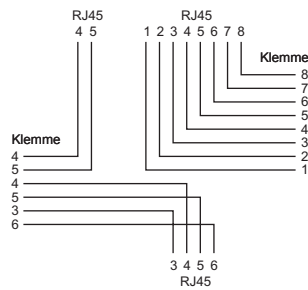

SOHO LAN/Multimedia – Anschlussdosen Brüstungskanal

Produktinformationen

Produktbeschreibung

- Dosenschemata: I, u, y
- Erhältlich in den Ausführungen
 - EDIZIOdue
 - Standard
- Lieferung inkl. Beschriftungskleber, Staubschutzdeckel, Kabelbinder und Anschlussanleitung

Gemeinsame Merkmale

- Mit Käfigschraubzugklemmen
- Ungeschirmt
- Farbe weiss

Dosenschemata

Schema I

Schema u

Schema y

Produktabbildungen (Beispiele)

EDIZIOdue FKE
86x80 mm

Standard IK
Ø58 mm

Standard IK
Ø43 mm

Bestelltabelle

Schema	Anschlüsse [Stk]		Ausführung	Bauart/Apparat	Artikel-Nr.	E-No.
	RJ45	TT83				
I	2	1	EDIZIOdue	FKE	ITA-70 772-61	879 472 000
			Standard	IK Ø58	ITA-70 073-61	979 453 008
				IK Ø43	ITA-70 077-61	979 553 008
u	3	-	EDIZIOdue	FKE	ITA-70 782-61	879 471 000
			Standard	IK Ø58	ITA-70 083-61	979 463 008
				IK Ø43	ITA-70 087-61	979 563 008
y	2	2	EDIZIOdue	AP FX39	ITA-70 792-61	879 473 000
			Standard	IK Ø58	ITA-70 093-61	979 444 008