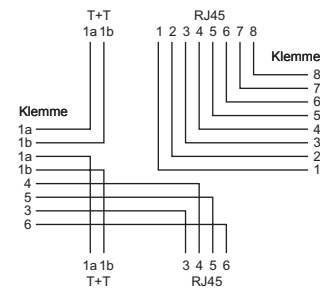

SOHO LAN/Multimedia – Anschlussdosen Brüstungskanal

Produktinformationen

Produktbeschreibung

- Dosenschemata: I, u, y
- Erhältlich in den Ausführungen
 - EDIZIOdue
 - Standard
- Lieferung inkl. Beschriftungskleber, Staubschutzdeckel, Kabelbinder und Anschlussanleitung

Gemeinsame Merkmale

- Mit Käfigschraubzugklemmen
- Ungeschirmt
- Farbe weiss

Dosenschemata

Schema I

Schema u

Schema y

Produktabbildungen (Beispiele)

EDIZIOdue FKE
86x80 mm

Standard IK
Ø58 mm

Standard IK
Ø43 mm

Bestelltabelle

Schema	Anschlüsse [Stk]		Ausführung	Bauart/Apparat	Artikel-Nr.	E-No.
	RJ45	TT83				
I	2	1	EDIZIOdue	FKE	ITA-70 772-61	879 472 000
			Standard	IK Ø58	ITA-70 073-61	979 453 008
				IK Ø43	ITA-70 077-61	979 553 008
u	3	-	EDIZIOdue	FKE	ITA-70 782-61	879 471 000
			Standard	IK Ø58	ITA-70 083-61	979 463 008
				IK Ø43	ITA-70 087-61	979 563 008
y	2	2	EDIZIOdue	AP FX39	ITA-70 792-61	879 473 000
			Standard	IK Ø58	ITA-70 093-61	979 444 008