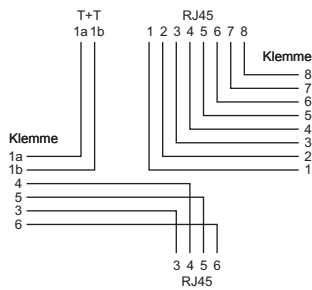

SOHO LAN/Multimedia – Anschlussdosen Brüstungskanal

Produktinformationen

Produktbeschreibung

- Dosenschemata: I, u, y
- Erhältlich in den Ausführungen
 - EDIZIOdue
 - Standard
- Lieferung inkl. Beschriftungskleber, Staubschutzdeckel, Kabelbinder und Anschlussanleitung

Gemeinsame Merkmale

- Mit Käfigschraubzugklemmen
- Ungeschirmt
- Farbe weiss

Dosenschemata

Schema I

Schema u

Schema y

Produktabbildungen (Beispiele)

EDIZIOdue FKE
86x80 mm

Standard IK
Ø58 mm

Standard IK
Ø43 mm

Bestelltabelle

Schema	Anschlüsse [Stk]		Ausführung	Bauart/Apparat	Artikel-Nr.	E-No.
	RJ45	TT83				
I	2	1	EDIZIOdue	FKE	ITA-70 772-61	879 472 000
			Standard	IK Ø58	ITA-70 073-61	979 453 008
				IK Ø43	ITA-70 077-61	979 553 008
u	3	-	EDIZIOdue	FKE	ITA-70 782-61	879 471 000
			Standard	IK Ø58	ITA-70 083-61	979 463 008
				IK Ø43	ITA-70 087-61	979 563 008
y	2	2	EDIZIOdue	AP FX39	ITA-70 792-61	879 473 000
			Standard	IK Ø58	ITA-70 093-61	979 444 008