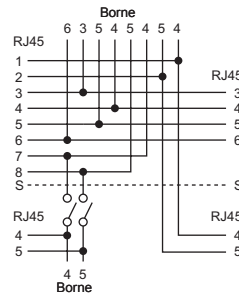

Santis NT2ab – prises de raccordement encastrées

Information produit

Description du produit

- Schémas des prises: x, z
- Livrables dans les exécutions
 - EDIZIOdue
 - Standard
- Livraison avec autocollant de repérage, couvercle anti-poussière, serre-câble et instructions de raccordement

Caractéristiques communes

- Avec fixations vissables pour torons
- Couleur blanc

Schémas des prises

Schéma x (cavalier OFF)

Schéma z (cavalier OFF)

Illustrations de produits (exemples)

EDIZIOdue FMI
88x88 mmStandard PMI
Ø58 mm

Tableau de commande

Schéma	Raccordements [pièces]		Raccordements blindés/non blindés	Exécution	Type/appareil	Référence	E-No
	RJ45	TT83					
x	2	2	0/4	EDIZIOdue	FMI	ITM-70 741-61	879 238 000
				Standard	PMI Ø58	ITM-70 041-61	978 294 108
z	4	-	2/2	EDIZIOdue	FMI	ITS-70 742-61	878 221 000
				Standard	PMI Ø58	ITS-70 042-61	977 138 008
				Standard	PMI Ø43	ITS-70 046-61	977 139 008