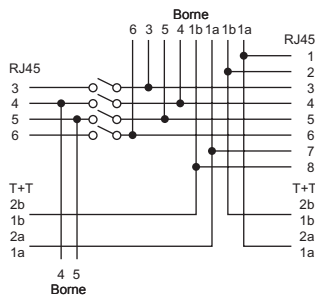

Santis NT2ab – prises de raccordement encastrées

Information produit

Description du produit

- Schémas des prises: x, z
- Livrables dans les exécutions
 - EDIZIOdue
 - Standard
- Livraison avec autocollant de repérage, couvercle anti-poussière, serre-câble et instructions de raccordement

Caractéristiques communes

- Avec fixations vissables pour torons
- Couleur blanc

Schémas des prises

Schéma x (cavalier OFF)

Schéma z (cavalier OFF)

Illustrations de produits (exemples)

EDIZIOdue FMI
88x88 mmStandard PMI
Ø58 mm

Tableau de commande

Schéma	Raccordements [pièces]		Raccordements blindés/non blindés	Exécution	Type/appareil	Référence	E-No
	RJ45	TT83					
x	2	2	0/4	EDIZIOdue	FMI	ITM-70 741-61	879 238 000
				Standard	PMI Ø58	ITM-70 041-61	978 294 108
z	4	-	2/2	EDIZIOdue	FMI	ITS-70 742-61	878 221 000
				Standard	PMI Ø58	ITS-70 042-61	977 138 008
				Standard	PMI Ø43	ITS-70 046-61	977 139 008