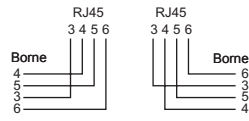

Caractéristiques communes

- 4 pôles
- Avec fixations vissables pour torons
- Couleur blanc

Schémas des prises

Schéma a

Schéma m

Schéma c

Schéma e

Schéma f

Schéma tm

Schéma o

Schéma p

Schéma q

Illustrations de produits (exemples)

EDIZIOdue FMI
Sortie 30°, 88x88 mm

EDIZIOdue FMI
88x88 mm

Standard PMI
Sortie 30°, Ø58 mm

Standard PMI
Ø43 mm

EDIZIOdue FMI
TT83

→ Tableau de commande voir à la page suivante

Tableau de commande RJ45

Blindage	Schéma	Raccordements [pièces] RJ45	Sortie 30°	Exécution	Type/appareil	Référence	E-No
blindé	a	1	✓	EDIZIOdue	FMI	ITS-70 712-61	878 210 000
				Standard	PMI Ø58	ITS-70 012-61	977 000 008
					PMI Ø43	ITS-70 016-61	977 002 008
	c	2	✓	EDIZIOdue	FMI	ITS-70 752-61	878 212 000
				Standard	PMI Ø58	ITS-70 052-61	977 110 008
					PMI Ø43	ITS-70 056-61	977 112 008
	e	3	-	EDIZIOdue	FMI	ITS-70 772-61	878 217 000
				Standard	PMI Ø58	ITS-70 072-61	977 121 008
					PMI Ø43	ITS-70 076-61	977 123 008
	f	4	-	EDIZIOdue	FMI	ITS-70 782-61	878 219 000
				Standard	PMI Ø58	ITS-70 082-61	977 130 008
					PMI Ø43	ITS-70 086-61	977 132 008
Non blindé	m	1	✓	EDIZIOdue	FMI	ITU-70 712-61	878 222 000
				Standard	PMI Ø58	ITU-70 012-61	977 040 008
					PMI Ø43	ITU-70 016-61	977 043 008
	o	2	✓	EDIZIOdue	FMI	ITU-70 752-61	878 224 000
				Standard	PMI Ø58	ITU-70 052-61	977 150 008
					PMI Ø43	ITU-70 056-61	977 153 008
	p	3	-	EDIZIOdue	FMI	ITU-70 772-61	878 229 000
				Standard	PMI Ø58	ITU-70 072-61	977 160 008
					PMI Ø43	ITU-70 076-61	977 163 008
	q	4	-	EDIZIOdue	FMI	ITU-70 782-61	878 231 000
				Standard	PMI Ø58	ITU-70 082-61	977 170 008
					PMI Ø43	ITU-70 086-61	977 173 008