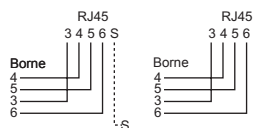

Caractéristiques communes

- 4 pôles
- Avec fixations vissables pour torons
- Couleur blanc

Schémas des prises

Schéma a

Schéma m

Schéma c

Schéma e

Schéma f

Schéma tm

Schéma o

Schéma p

Schéma q

Illustrations de produits (exemples)

EDIZIOdue FMI
Sortie 30°, 88x88 mm

EDIZIOdue FMI
88x88 mm

Standard PMI
Sortie 30°, Ø58 mm