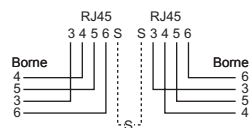

Caractéristiques communes

- 4 pôles
- Avec fixations vissables pour torons
- Couleur blanc

Schémas des prises

Schéma a

Schéma m

Schéma c

Schéma e

Schéma f

Schéma tm

Schéma o

Schéma p

Schéma q

Illustrations de produits (exemples)

EDIZIOdue FMI
Sortie 30°, 88x88 mm

EDIZIOdue FMI
88x88 mm

Standard PMI
Sortie 30°, Ø58 mm