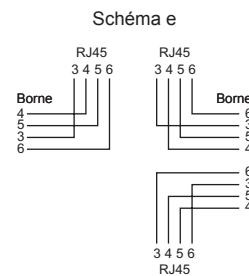

ISDN/Téléphonie – prises de raccordement RJ45/TT83 4 pôles encastrées

Information produit

Description du produit

- Schémas des prises:
 - Blindé: a, c, e, f
 - Non blindé: m, o, p, q, tm
- Livrables dans les exécutions
 - EDIZIOdue
 - Standard
- Livraison avec autocollant de repérage, couvercle anti-poussière, serre-câble et instructions de raccordement

Caractéristiques communes

- 4 pôles
- Avec fixations vissables pour torons
- Couleur blanc

Schémas des prises

Schéma a

Schéma m

Schéma c

Schéma e

Schéma f

Schéma tm

Schéma o

Schéma p

Schéma q

Illustrations de produits (exemples)

EDIZIOdue FMI
Sortie 30°, 88x88 mm

EDIZIOdue FMI
88x88 mm

Standard PMI
Sortie 30°, Ø58 mm