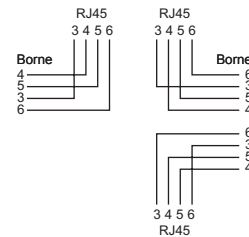

Caractéristiques communes

- 4 pôles
- Avec fixations vissables pour torons
- Couleur blanc

Schémas des prises

Schéma a

Schéma m

Schéma c

Schéma e

Schéma f

Schéma tm

Schéma o

Schéma p

Schéma q

Illustrations de produits (exemples)

EDIZIOdue FMI
Sortie 30°, 88x88 mm

EDIZIOdue FMI
88x88 mm

Standard PMI
Sortie 30°, Ø58 mm

Standard PMI
Ø43 mm

EDIZIOdue FMI
TT83

→ Tableau de commande voir à la page suivante

Tableau de commande RJ45

Blindage	Schéma	Raccordements [pièces] RJ45	Sortie 30°	Exécution	Type/appareil	Référence	E-No
blindé	a	1	✓	EDIZIOdue	FMI	ITS-70 712-61	878 210 000
				Standard	PMI Ø58	ITS-70 012-61	977 000 008
					PMI Ø43	ITS-70 016-61	977 002 008
	c	2	✓	EDIZIOdue	FMI	ITS-70 752-61	878 212 000
				Standard	PMI Ø58	ITS-70 052-61	977 110 008
					PMI Ø43	ITS-70 056-61	977 112 008
	e	3	-	EDIZIOdue	FMI	ITS-70 772-61	878 217 000
				Standard	PMI Ø58	ITS-70 072-61	977 121 008
					PMI Ø43	ITS-70 076-61	977 123 008
	f	4	-	EDIZIOdue	FMI	ITS-70 782-61	878 219 000
				Standard	PMI Ø58	ITS-70 082-61	977 130 008
					PMI Ø43	ITS-70 086-61	977 132 008
Non blindé	m	1	✓	EDIZIOdue	FMI	ITU-70 712-61	878 222 000
				Standard	PMI Ø58	ITU-70 012-61	977 040 008
					PMI Ø43	ITU-70 016-61	977 043 008
	o	2	✓	EDIZIOdue	FMI	ITU-70 752-61	878 224 000
				Standard	PMI Ø58	ITU-70 052-61	977 150 008
					PMI Ø43	ITU-70 056-61	977 153 008
	p	3	-	EDIZIOdue	FMI	ITU-70 772-61	878 229 000
				Standard	PMI Ø58	ITU-70 072-61	977 160 008
					PMI Ø43	ITU-70 076-61	977 163 008
	q	4	-	EDIZIOdue	FMI	ITU-70 782-61	878 231 000
				Standard	PMI Ø58	ITU-70 082-61	977 170 008
					PMI Ø43	ITU-70 086-61	977 173 008