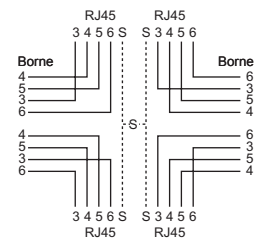

Caractéristiques communes

- 4 pôles
- Avec fixations vissables pour torons
- Couleur blanc

Schémas des prises

Schéma a

Schéma m

Schéma c

Schéma e

Schéma f

Schéma tm

Schéma o

Schéma p

Schéma q

Illustrations de produits (exemples)

EDIZIOdue FMI
Sortie 30°, 88x88 mm

EDIZIOdue FMI
88x88 mm

Standard PMI
Sortie 30°, Ø58 mm