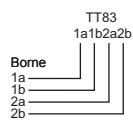

Caractéristiques communes

- 4 pôles
- Avec fixations vissables pour torons
- Couleur blanc

Schémas des prises

Schéma a

Schéma m

Schéma c

Schéma e

Schéma f

Schéma tm

Schéma o

Schéma p

Schéma q

Illustrations de produits (exemples)

EDIZIOdue FMI
Sortie 30°, 88x88 mm

EDIZIOdue FMI
88x88 mm

Standard PMI
Sortie 30°, Ø58 mm