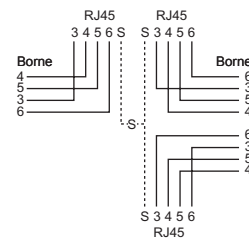

Caractéristiques communes

- 4 pôles
- Avec fixations vissables pour torons
- Couleur blanc

Schémas des prises

Schéma a

Schéma m

Schéma c

Schéma e

Schéma f

Schéma tm

Schéma o

Schéma p

Schéma q

Illustrations de produits (exemples)

EDIZIOdue FMI
Sortie 30°, 88x88 mm

EDIZIOdue FMI
88x88 mm

Standard PMI
Sortie 30°, Ø58 mm