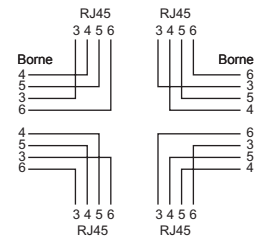

Caractéristiques communes

- 4 pôles
- Avec fixations vissables pour torons
- Couleur blanc

Schémas des prises

Schéma a

Schéma m

Schéma c

Schéma e

Schéma f

Schéma tm

Schéma o

Schéma p

Schéma q

Illustrations de produits (exemples)

EDIZIOdue FMI
Sortie 30°, 88x88 mm

EDIZIOdue FMI
88x88 mm

Standard PMI
Sortie 30°, Ø58 mm

Standard PMI
Ø43 mm

EDIZIOdue FMI
TT83

→ Tableau de commande voir à la page suivante

Tableau de commande RJ45

Blindage	Schéma	Raccordements [pièces] RJ45	Sortie 30°	Exécution	Type/appareil	Référence	E-No
blindé	a	1	✓	EDIZIOdue	FMI	ITS-70 712-61	878 210 000
				Standard	PMI Ø58	ITS-70 012-61	977 000 008
					PMI Ø43	ITS-70 016-61	977 002 008
	c	2	✓	EDIZIOdue	FMI	ITS-70 752-61	878 212 000
				Standard	PMI Ø58	ITS-70 052-61	977 110 008
					PMI Ø43	ITS-70 056-61	977 112 008
	e	3	-	EDIZIOdue	FMI	ITS-70 772-61	878 217 000
				Standard	PMI Ø58	ITS-70 072-61	977 121 008
					PMI Ø43	ITS-70 076-61	977 123 008
	f	4	-	EDIZIOdue	FMI	ITS-70 782-61	878 219 000
				Standard	PMI Ø58	ITS-70 082-61	977 130 008
					PMI Ø43	ITS-70 086-61	977 132 008
Non blindé	m	1	✓	EDIZIOdue	FMI	ITU-70 712-61	878 222 000
				Standard	PMI Ø58	ITU-70 012-61	977 040 008
					PMI Ø43	ITU-70 016-61	977 043 008
	o	2	✓	EDIZIOdue	FMI	ITU-70 752-61	878 224 000
				Standard	PMI Ø58	ITU-70 052-61	977 150 008
					PMI Ø43	ITU-70 056-61	977 153 008
	p	3	-	EDIZIOdue	FMI	ITU-70 772-61	878 229 000
				Standard	PMI Ø58	ITU-70 072-61	977 160 008
					PMI Ø43	ITU-70 076-61	977 163 008
	q	4	-	EDIZIOdue	FMI	ITU-70 782-61	878 231 000
				Standard	PMI Ø58	ITU-70 082-61	977 170 008
					PMI Ø43	ITU-70 086-61	977 173 008