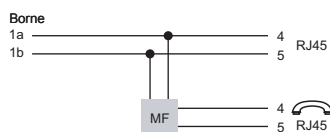

Caractéristiques communes

- Avec fixations vissables pour torons
- Non blindés
- Couleur blanc

Schémas des prises

Schéma i (cavalier OFF)

Schéma j

Schéma k

Schéma b2

Schéma w2