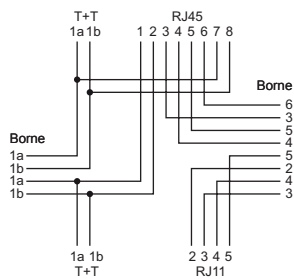

ADSL/xDSL – prises de raccordement canal d'allège

Information produit

Description du produit

- Schémas des prises: i, j, k, b2 et w2
- Livrables dans les exécutions
 - EDIZIOdue
 - Standard
- Livraison avec autocollant de repérage, couvercle anti-poussière, serre-câble et instructions de raccordement

Caractéristiques communes

- Avec fixations vissables pour torons
- Non blindés
- Couleur blanc

Schémas des prises

Schéma i (cavalier OFF)

Schéma j

Schéma k

Schéma b2

Schéma w2

Illustrations de produits (exemples)

EDIZIOdue FKE
86x80 mm

Standard IK
Ø58 mm

Standard IK
Ø43 mm

Tableau de commande

| Schéma | Raccordements [pièces] | | | Sortie 30° | Microfiltre ¹⁾ | Exécution | Type/ appareil | Référence | E-No |
|--------|------------------------|------|------|------------|---------------------------|-----------|-------------------|---------------|-------------|
| | RJ45 | RJ11 | TT83 | | | | | | |
| i | 2 | 1 | 1 | - | - | EDIZIOdue | FKE | ITA-70 742-61 | 879 451 000 |
| | | | | | | Standard | IK Ø58 | ITA-70 043-61 | 978 544 008 |
| | | | | | | Standard | IK Ø43 | ITA-70 047-61 | 978 534 008 |
| j | 1 | 1 | 2 | - | - | EDIZIOdue | FKE | ITA-70 762-61 | 879 453 000 |
| | | | | | | Standard | IK Ø58 | ITA-70 063-61 | 979 464 008 |
| k | 3 | 1 | - | - | - | EDIZIOdue | FKE | ITA-70 752-61 | 879 452 000 |
| | | | | | | Standard | IK Ø58 | ITA-70 053-61 | 979 454 008 |
| | | | | | | Standard | IK Ø43 | ITA-70 057-61 | 979 554 008 |
| b2 | 2 | - | - | ✓ | ✓ | EDIZIOdue | FKE | ITA-70 732-61 | 879 643 000 |
| | | | | | | Standard | IK Ø58 | ITA-70 033-61 | 879 443 008 |
| | | | | | | Standard | IK Ø43 | ITA-70 037-61 | 879 442 008 |
| w2 | 1 | - | 1 | - | ✓ | EDIZIOdue | FKE | ITA-70 722-61 | 879 413 000 |
| | | | | | | Standard | IK Ø58 | ITA-70 023-61 | 879 413 008 |
| | | | | | | Standard | IK Ø43 | ITA-70 027-61 | 879 412 008 |