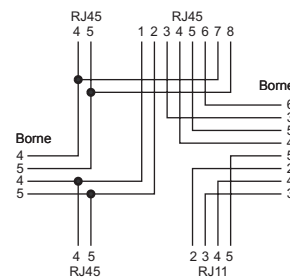

ADSL/xDSL – prises de raccordement canal d'allège

Information produit

Description du produit

- Schémas des prises: i, j, k, b2 et w2
- Livrables dans les exécutions
 - EDIZIOdue
 - Standard
- Livraison avec autocollant de repérage, couvercle anti-poussière, serre-câble et instructions de raccordement

Caractéristiques communes

- Avec fixations vissables pour torons
- Non blindés
- Couleur blanc

Schémas des prises

Schéma i (cavalier OFF)

Schéma j

Schéma k

Schéma b2

Schéma w2

Illustrations de produits (exemples)

EDIZIOdue FKE
86x80 mm

Standard IK
Ø58 mm

Standard IK
Ø43 mm

Tableau de commande

| Schéma | Raccordements [pièces] | | | Sortie 30° | Microfiltre ¹⁾ | Exécution | Type/ appareil | Référence | E-No |
|--------|------------------------|------|------|------------|---------------------------|-----------|-------------------|---------------|-------------|
| | RJ45 | RJ11 | TT83 | | | | | | |
| i | 2 | 1 | 1 | - | - | EDIZIOdue | FKE | ITA-70 742-61 | 879 451 000 |
| | | | | | | Standard | IK Ø58 | ITA-70 043-61 | 978 544 008 |
| | | | | | | Standard | IK Ø43 | ITA-70 047-61 | 978 534 008 |
| j | 1 | 1 | 2 | - | - | EDIZIOdue | FKE | ITA-70 762-61 | 879 453 000 |
| | | | | | | Standard | IK Ø58 | ITA-70 063-61 | 979 464 008 |
| k | 3 | 1 | - | - | - | EDIZIOdue | FKE | ITA-70 752-61 | 879 452 000 |
| | | | | | | Standard | IK Ø58 | ITA-70 053-61 | 979 454 008 |
| | | | | | | Standard | IK Ø43 | ITA-70 057-61 | 979 554 008 |
| b2 | 2 | - | - | ✓ | ✓ | EDIZIOdue | FKE | ITA-70 732-61 | 879 643 000 |
| | | | | | | Standard | IK Ø58 | ITA-70 033-61 | 879 443 008 |
| | | | | | | Standard | IK Ø43 | ITA-70 037-61 | 879 442 008 |
| w2 | 1 | - | 1 | - | ✓ | EDIZIOdue | FKE | ITA-70 722-61 | 879 413 000 |
| | | | | | | Standard | IK Ø58 | ITA-70 023-61 | 879 413 008 |
| | | | | | | Standard | IK Ø43 | ITA-70 027-61 | 879 412 008 |