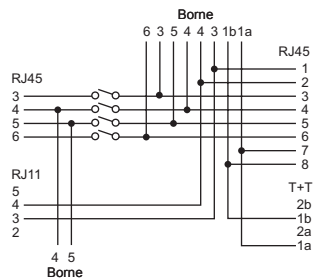

ADSL/xDSL – prises de raccordement canal d'allège

Information produit

Description du produit

- Schémas des prises: i, j, k, b2 et w2
- Livrables dans les exécutions
 - EDIZIOdue
 - Standard
- Livraison avec autocollant de repérage, couvercle anti-poussière, serre-câble et instructions de raccordement

Caractéristiques communes

- Avec fixations vissables pour torons
- Non blindés
- Couleur blanc

Schémas des prises

Schéma i (cavalier OFF)

Schéma j

Schéma k

Schéma b2

Schéma w2

Illustrations de produits (exemples)

EDIZIOdue FKE
86x80 mm

Standard IK
Ø58 mm

Standard IK
Ø43 mm

Tableau de commande

| Schéma | Raccordements [pièces] | | | Sortie 30° | Microfiltre ¹⁾ | Exécution | Type/ appareil | Référence | E-No |
|--------|------------------------|------|------|------------|---------------------------|-----------|-------------------|---------------|-------------|
| | RJ45 | RJ11 | TT83 | | | | | | |
| i | 2 | 1 | 1 | - | - | EDIZIOdue | FKE | ITA-70 742-61 | 879 451 000 |
| | | | | | | Standard | IK Ø58 | ITA-70 043-61 | 978 544 008 |
| | | | | | | Standard | IK Ø43 | ITA-70 047-61 | 978 534 008 |
| j | 1 | 1 | 2 | - | - | EDIZIOdue | FKE | ITA-70 762-61 | 879 453 000 |
| | | | | | | Standard | IK Ø58 | ITA-70 063-61 | 979 464 008 |
| k | 3 | 1 | - | - | - | EDIZIOdue | FKE | ITA-70 752-61 | 879 452 000 |
| | | | | | | Standard | IK Ø58 | ITA-70 053-61 | 979 454 008 |
| | | | | | | Standard | IK Ø43 | ITA-70 057-61 | 979 554 008 |
| b2 | 2 | - | - | ✓ | ✓ | EDIZIOdue | FKE | ITA-70 732-61 | 879 643 000 |
| | | | | | | Standard | IK Ø58 | ITA-70 033-61 | 879 443 008 |
| | | | | | | Standard | IK Ø43 | ITA-70 037-61 | 879 442 008 |
| w2 | 1 | - | 1 | - | ✓ | EDIZIOdue | FKE | ITA-70 722-61 | 879 413 000 |
| | | | | | | Standard | IK Ø58 | ITA-70 023-61 | 879 413 008 |
| | | | | | | Standard | IK Ø43 | ITA-70 027-61 | 879 412 008 |