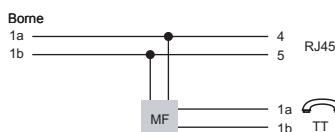

Caractéristiques communes

- Avec fixations vissables pour torons
- Non blindés
- Couleur blanc

Schémas des prises

Schéma i (cavalier OFF)

Schéma j

Schéma k

Schéma b2

Schéma w2