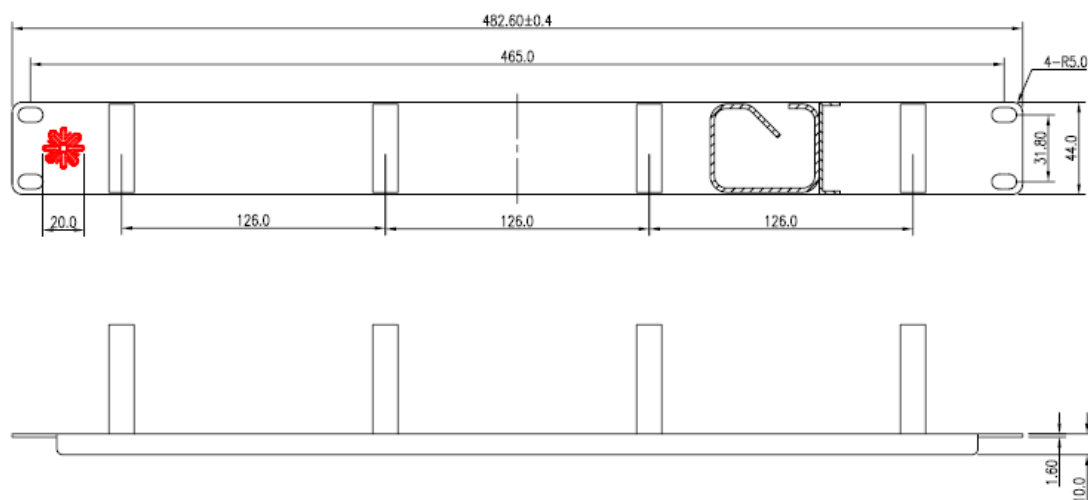

IT Plus® Rangierpanel 1 HE mit vier Kabelführungsbügeln

Mit der neuen ITplus® Rangierpanel Serie mit einer oder zwei Höheneinheiten bietet ELBRO eine wirtschaftliche Lösung bei höchster Funktionalität für die universelle Gebäudeverkabelung.

- Rangierpanel für Anwendungen in der universellen Gebäudeverkabelung.
- 19" – 1.0 HE – Rahmen und Bügel aus pulverbeschichtetem Stahlblech.
- Frontfarbe weiss (RAL 9010).
- Vier Bügel zum horizontalen Rangieren der Patchkabel.
- Kabelführungsbügel mit breiter Auflagefläche.
- Geeignet für Kupfer- und LWL-Patchkabel
- Montage auf einer oder zwei Höheneinheiten im 19" Schaltschrank.
- Mit Befestigungsset