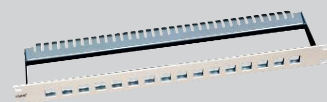

COZ-06 324-0 966 735 568

Module d'insertion ITplus® pour ports 4 Keystone, non équipé blanc

A insérer dans les panneaux modulaires à deux unités de hauteur pour diverses variantes d'équipement à partir des techniques de raccordement Keystone. Mise à la terre intégrée à basse impédance pour les connecteurs jacks Keystone blindés sur des châssis métalliques. Couleur blanche.

COZ-06 327 966 735 588

Module d'obturation, blanc

Module d'obturation à utiliser sur les panneaux modulaires de 19" à deux unités de hauteur pour les places de réserve. Correspond à la place requise pour 4 ports. Couleur blanche.

COU-51 116-0 966 731 608

Panneau ITplus® 19" 1U pour 16 ports, non équipé blanc

Panneau de distribution pouvant être équipé de 16 connecteurs Jacks ITplus® Keystone. Convient aux techniques de raccordement avec blindage ou sans blindage.

Accessoires de montage complets, compris. Le marquage des ports est optimisé pour un système d'étiquetage tel que P-Touch ou analogue. Encombrement réduit en profondeur, design attrayant, installation simple et rapide