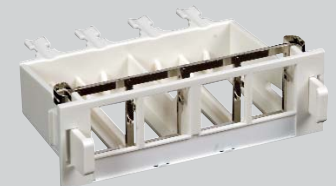

Module de raccordement
équipé de douilles RJ45 des
deux côtés

COZ-06 320-0 966 735 558

Châssis ITplus® 19" 2U pour 15 modules d'insertion, non équipé blanc (jusqu'à 60 ports)

Panneau de distribution modulaire pouvant être équipé de 15 modules d'insertion Keystone à 4 entrées. Peut être équipé de 60 connecteurs jacks Keystone ITplus® au maximum répartis sur 2 unités de hauteur. Accessoires de montage complets, compris. Encombrement réduit en profondeur, design attrayant, installation simple et rapide.

COZ-06 321 973 391 314

Porte-câble pour les châssis ITplus® 19" 2U pour modules pour 2 unités de hauteur de 19" ITplus®

Permet d'absorber les forces de traction des câbles. Convient aux sorties de câbles vers le haut et vers le bas.

COZ-06 324-0 966 735 568

Module d'insertion ITplus® pour ports 4 Keystone, non équipé blanc

A insérer dans les panneaux modulaires à deux unités de hauteur pour diverses variantes d'équipement à partir des techniques de raccordement Keystone. Mise à la terre intégrée à basse impédance pour les connecteurs jacks Keystone blindés sur des châssis métalliques. Couleur blanche.

COZ-06 327 966 735 588

Module d'obturation, blanc

Module d'obturation à utiliser sur les panneaux modulaires de 19" à deux unités de hauteur pour les places de réserve. Correspond à la place requise pour 4 ports. Couleur blanche.