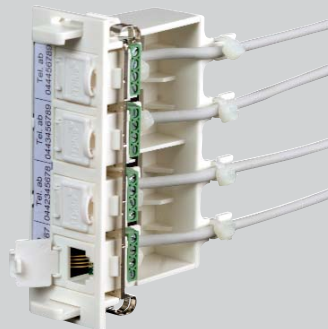

Module téléphone RJ11