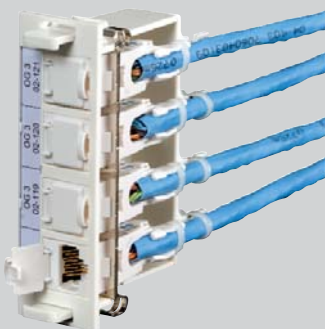

Version non blindée
RJ45/u