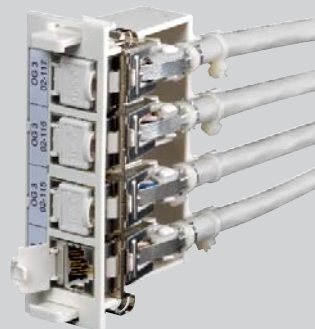

Version blindée
RJ45/s