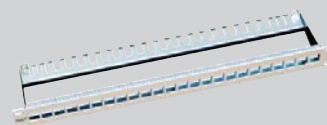

COU-51 116-0 966 731 608

Panneau ITplus® 19" 1U pour 16 ports, non équipé blanc

Panneau de distribution pouvant être équipé de 16 connecteurs Jacks ITplus® Keystone. Convient aux techniques de raccordement avec blindage ou sans blindage.

Accessoires de montage complets, compris. Le marquage des ports est optimisé pour un système d'étiquetage tel que P-Touch ou analogue. Encombrement réduit en profondeur, design attrayant, installation simple et rapide

COU-51 124-0 966 731 638

Panneau ITplus® 19" 1U pour 24 ports, non équipé blanc

Panneau de distribution pouvant être équipé de 24 connecteurs jacks ITplus® Keystone. Convient aux techniques de raccordement avec blindage ou sans blindage.

Accessoires de montage complets, compris. Le marquage des ports est optimisé pour un système d'étiquetage tel que P-Touch ou analogue. Encombrement réduit en profondeur, design attrayant, installation simple et rapide. N'est pas compatible à des connecteurs ITplus® Cat.6 série de construction I (largeur du module).