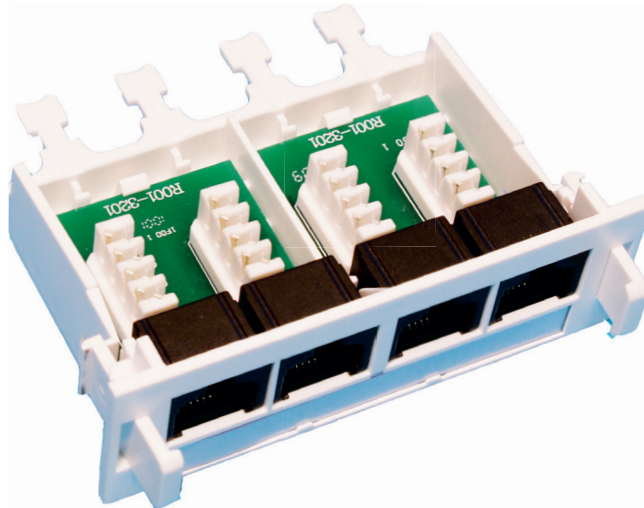

Modular insert ITplus® with four voice ports

Compact modular insert for quick and easy installation in the module frame ITplus® for the combined distribution of voice and data in a 19 inch cabinet with up to 60 ports on two RMS.

- Four ports RJ45 8/4, arranged vertically
- Also compatible with RJ11- and RJ12-plugs
- Cabel termination via ID connectors
- Unshielded
- One- or two-pair cables
- Conductor diameter AWG 22 -26
- Gold-plated contacts on nickel
- More than 1000 plugging cycles
- Strain relief by means of cable tie
- Cable support on the backside
- Tool less front mounting in the module frame
- Color White

Modulo compatto ITplus® con quattro porte Voice

Modulo compatto per l'installazione semplice e rapida nel telaio ITplus® per la distribuzione combinata di voce e dati in armadio 19" con un massimo di 60 porte su un'altezza di 2 unità.

- Quattro porte RJ45 8/4, disposte verticalmente
- Compatibile con dei connettori di tipo RJ11 e RJ12
- Allacciamento via connettore LSA plus
- Non schermato
- Per cavi con uno o due paia
- Diametro dei conduttori AWG 22-26
- Contatti spruzzati in oro su nickel
- Oltre 1000 cicli di fissaggio
- Bloccaggio dei cavi con fascette
- Supporto per cavi al retro
- Montaggio senza attrezzi nel supporto moduli
- Colore bianco