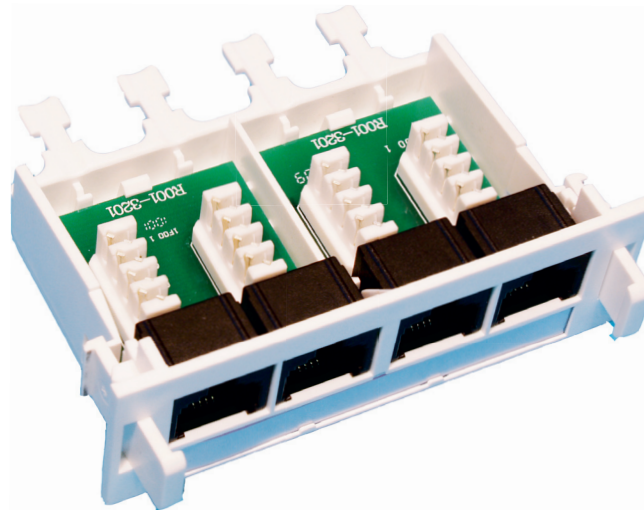

Moduleinsatz ITplus® mit vier Voice Ports

Kompakt-Moduleinsatz zur einfachen und schnellen Montage im ITplus® Modulträger für die kombinierte Verteilung von Voice und Data in einem 19" Schrank mit bis zu 60 Ports auf 2 Höheneinheiten.

Module compact ITplus® avec quatre ports pour voix

Module compact pour l'installation simple et rapide dans le support des modules ITplus® pour la distribution combinée de voix et de data dans une armoire 19" avec un maximum de 60 ports dans deux unités de hauteur.

- Vier Ports RJ45 8/4, vertikal angeordnet
- Kompatibel auch mit RJ11- und RJ12-Steckern
- Aufschaltung über LSA Plus Leisten
- Ungeschirmt
- Ein- oder zweipaarige Kabel
- Aderdurchmesser AWG 22 bis 26
- Goldbeschichtete Kontakte auf Nickel
- Mehr als 1000 Steckzyklen
- Zugentlastung mittels Kabelbinder möglich
- Rückwärtige Kabelabfangung
- Werkzeuglose Frontmontage im Modulträger
- Farbe Weiss

- Quatre ports RJ45 8/4, disposés verticalement
- Compatible aussi avec des connecteurs des types RJ11 et RJ12
- Branchement par connecteurs LSA plus
- Non blindé
- Câble avec un ou deux paires
- Diamètre de conducteurs AWG 22-26
- Contacts plaqués or sur nickel
- Plus de 1000 cycles d'enfichage
- Soulagement des câbles à l'aide d'attaches de câble
- Porte-câble à l'arrière
- Montage sans outils dans le support de modules
- Couleur blanc