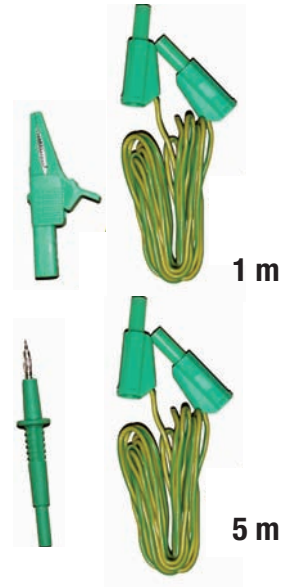

## Multi-Erdtester ET11 (NIV/NIN)

Zur schnellen Überprüfung der Leitfähigkeit von Schutzleitern (NIV/NIN) bei Elektro-Installationen und durch Umschaltung auch für ortsveränderlichen Betriebsmitteln. Der ET11 gehört für jeden Elektriker oder Servicetechniker zur Pflichtausrüstung.

## Multi-Testeur de mise à terre ET11

Pour vérifier rapidement la conductivité des conducteurs de protection (OIBT/NIBT) aux installations électrique. Par la commutation de 2 sur 1  $\Omega$ , si on peut tester des machines variables le lieu. Le ET11 est nécessaire pour l'équipement de l'électricien-installateur et technicien de service.

### EN 60204-1 2006

LED / DEL + Piezo Buzzer < 1 - 2  $\Omega$

LED / DEL < 7  $\Omega$

$R_E$

LED / DEL < 20  $\Omega$

> 4 VAC

Fremdspannung/  
Tension externe

### Merkmale

- Umschaltbar von < 2  $\Omega$  auf < 1  $\Omega$
- Durchgangsprüfung auch mit LED-Lampe
- Messlitzen (1x 1m und 1x 5m)
- Spannungsfest bis 250 VAC
- CEE geprüft, CAT III 1000V
- Prüfstrom > 200 mA
- Prüfspannung > 4 V
- 9V Batterie für bis zu 1000 Messungen
- Hochleistungs-LED-Lampe