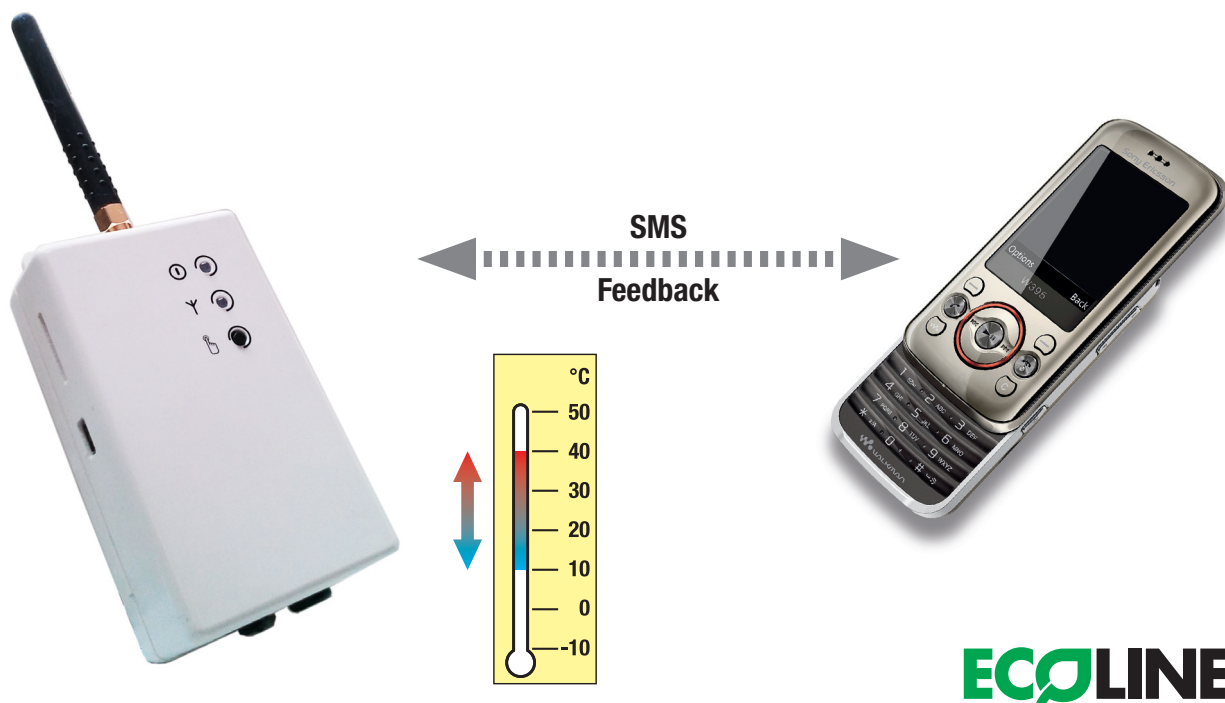

SMS-Butler-Thermo

NEW: SMS text message Butler and/or thermostat in one unit, **with digital-Input an USB-Port**

SMS-Butler-Thermo

Nuovo: SMS-Butler e/o termostato in un apparecchio, **con entrata digitale e connessione USB**

ECOLINE

SMS-Butler-Thermo with new features

The perfect device for monitoring room temperature. Ideal for the control of A/C, Heating or Ventilation units. Temperature range 10 ... 40 degree C **and failure detection.**

- Simple installation: Just install the Butler on the wall and connect it to a standard 230 V power supply and the unit you want to switch (e.g. A/C, Heating...)
- After wiring just send a SMS text message or make a call to activate it
- No landline necessary, a normal (pre-paid) SIM card is sufficient
- Main features are: Monitoring of room temperature and/or automatically switching of A/C or Heating device according to the set levels, PIN code protection
- Suitable for all standard GSM networks
- Indication of signal quality and manual over ride switch according to the European R&TTE guidelines
- Does require a SIM card.

- Installazione semplice: basta montare il Butler al muro, allacciarlo alla presa di corrente 230 V e collegarlo con l'apparecchio da telecomandare (per esempio riscaldamenti, ventilazioni)
- Attivazione via SMS o chiamata telefonica,
- Non necessita di linea telefonica fissa, funziona con carte SIM prepagate
- Funzioni di confort come richiesta di temperatura tramite SMS, attivazione o disattivazione automatica delle periferiche in riferimento alla temperatura preimpostata, protetto da codice
- Funziona su tutte le reti GSM europee, invio di SMS-Standard
- 2 diodi luminosi per indicare la qualità del segnale e lo stato del Relais, un pulsante per l'accensione/spegnimento manuale, conforme alle normative R&TTE
- Richiede una cartina telefonica di tipo SIM