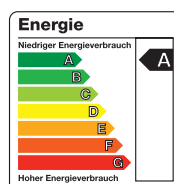

LED Spotlights for energy saving

6 x 1 W or 12 x 1 W

with and without motion detector

Fari DEL economici in energia

6 x 1 W o 12 x 1 W

con e senza detettore di movimento

ELED6 / ELED12

- New fixtures, flexible installation in 3 different positions
- Robust aluminium cast housing
- Lifetime approx. 50'000 h (more than 5 years permanent use) independent of on/off cycles
- Low operation temperature
- No flickering, full light right from the moment you „switch on“
- Motion detector can be swivelled independently horizontally and vertically
- Detection angle 180° / 12 m
- Time and lux sensitivity adjustable
- Output 420 lm / 840 lm
- IP54 Standard / IP44 with motion detector
- 36 Month warranty

ELED6 / ELED12

- Nuovo concetto di fissaggio flessibile, montabile in 3 posizioni
- Robusto involucro in alluminio
- Durata di vita fino a 50'000 h (più di 5 anni d'esercizio continuato), indipendentemente dalla frequenza di accensione/spegnimento
- Scarso sviluppo di calore
- Fascio di luce massimo già all'accensione, senza vacillazioni o sfavillazioni
- Detettore di movimento posizionabile sia in orizzontale che in verticale
- Area di detezione 180° / 12 m
- Temporizzatore, soglia crepuscolare e sensibilità della luce regolabile senza fine
- grado di protezione IP54 / IP44 con detettore di movimento
- 36 mesi di garanzia