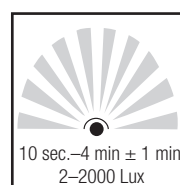

LED Spotlights for energy saving

6 x 1 W or 12 x 1 W

with and without motion detector

Fari DEL economici in energia

6 x 1 W o 12 x 1 W

con e senza detettore di movimento

ELED6 / ELED12

- New fixtures, flexible installation in 3 different positions
- Robust aluminium cast housing
- Lifetime approx. 50'000 h (more than 5 years permanent use) independent of on/off cycles
- Low operation temperature
- No flickering, full light right from the moment you „switch on“
- Motion detector can be swivelled independently horizontally and vertically
- Detection angle 180° / 12 m
- Time and lux sensitivity adjustable
- Output 420 lm / 840 lm
- IP54 Standard / IP44 with motion detector
- 36 Month warranty

ELED6 / ELED12

- Nuovo concetto di fissaggio flessibile, montabile in 3 posizioni
- Robusto involucro in alluminio
- Durata di vita fino a 50'000 h (più di 5 anni d'esercizio continuato), indipendentemente dalla frequenza di accensione/spegnimento
- Scarso sviluppo di calore
- Fascio di luce massimo già all'accensione, senza vacillazioni o sfavillazioni
- Detettore di movimento posizionabile sia in orizzontale che in verticale
- Area di detezione 180° / 12 m
- Temporizzatore, soglia crepuscolare e sensibilità della luce regolabile senza fine
- grado di protezione IP54 / IP44 con detettore di movimento
- 36 mesi di garanzia

Elbro-No	E-No	Color Colore	Dimensions (W//H/D) Dimensioni (L/A/P)	Watt
LED spotlights without motion detector / Fari DEL senza detettore di movimento				
ELED6/S	924 701 001	black / nero	140 x 130 x 110 mm	6 x 1 W
ELED12/S	924 702 001	black / nero	205 x 175 x 135 mm	12 x 1 W
LED spotlights with motion detector / Fari DEL con detettore di movimento				
ELED6/BM/S	924 701 101	black / nero	140 x 260 x 110 mm	6 x 1 W
ELED12/BM/S	924 702 101	black / nero	205 x 310 x 135 mm	12 x 1 W