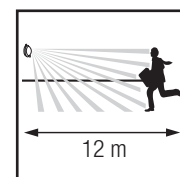

LED Spotlights for energy saving

6 x 1 W or 12 x 1 W

with and without motion detector

Fari DEL economici in energia

6 x 1 W o 12 x 1 W

con e senza detettore di movimento

ELED6 / ELED12

- New fixtures, flexible installation in 3 different positions
- Robust aluminium cast housing
- Lifetime approx. 50'000 h (more than 5 years permanent use) independent of on/off cycles
- Low operation temperature
- No flickering, full light right from the moment you „switch on“
- Motion detector can be swivelled independently horizontally and vertically
- Detection angle 180° / 12 m
- Time and lux sensitivity adjustable
- Output 420 lm / 840 lm
- IP54 Standard / IP44 with motion detector
- 36 Month warranty

ELED6 / ELED12

- Nuovo concetto di fissaggio flessibile, montabile in 3 posizioni
- Robusto involucro in alluminio
- Durata di vita fino a 50'000 h (più di 5 anni d'esercizio continuato), indipendentemente dalla frequenza di accensione/spegnimento
- Scarso sviluppo di calore
- Fascio di luce massimo già all'accensione, senza vacillazioni o sfavillazioni
- Detettore di movimento posizionabile sia in orizzontale che in verticale
- Area di detezione 180° / 12 m
- Temporizzatore, soglia crepuscolare e sensibilità della luce regolabile senza fine
- grado di protezione IP54 / IP44 con detettore di movimento
- 36 mesi di garanzia

Elbro-No	E-No	Color Colore	Dimensions (W//H/D) Dimensioni (L/A/P)	Watt
LED spotlights without motion detector / Fari DEL senza detettore di movimento				
ELED6/S	924 701 001	black / nero	140 x 130 x 110 mm	6 x 1 W
ELED12/S	924 702 001	black / nero	205 x 175 x 135 mm	12 x 1 W
LED spotlights with motion detector / Fari DEL con detettore di movimento				
ELED6/BM/S	924 701 101	black / nero	140 x 260 x 110 mm	6 x 1 W
ELED12/BM/S	924 702 101	black / nero	205 x 310 x 135 mm	12 x 1 W