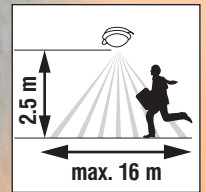

- ▶ Erfassungswinkel 360 °
- ▶ Reichweite als Präsenzmelder Ø 6 m
- ▶ Reichweite als Bewegungsmelder Ø 16 m
- ▶ 2000 Watt Schaltleistung, 230 V
- ▶ Mit IR-Fernbedienung für Dauer-Ein/-Aus und Automatik
- ▶ Impulsfunktion für externe Minuterie, Gong oder Ventilator
- ▶ Nachlaufzeit und Dämmerungsschwelle stufenlos einstellbar
- ▶ 36 Monate Garantie