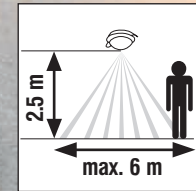

- ▶ Erfassungswinkel 360 °
- ▶ Reichweite als Präsenzmelder Ø 6 m
- ▶ Reichweite als Bewegungsmelder Ø 16 m
- ▶ 2000 Watt Schaltleistung, 230 V
- ▶ Mit IR-Fernbedienung für Dauer-Ein/-Aus und Automatik
- ▶ Impulsfunktion für externe Minuterie, Gong oder Ventilator
- ▶ Nachlaufzeit und Dämmerungsschwelle stufenlos einstellbar
- ▶ 36 Monate Garantie