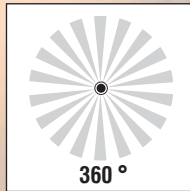

- ▶ Erfassungswinkel 360 °
- ▶ Reichweite als Präsenzmelder Ø 6 m
- ▶ Reichweite als Bewegungsmelder Ø 16 m
- ▶ 2000 Watt Schaltleistung, 230 V
- ▶ Mit IR-Fernbedienung für Dauer-Ein/-Aus und Automatik
- ▶ Impulsfunktion für externe Minuterie, Gong oder Ventilator
- ▶ Nachlaufzeit und Dämmerungsschwelle stufenlos einstellbar
- ▶ 36 Monate Garantie