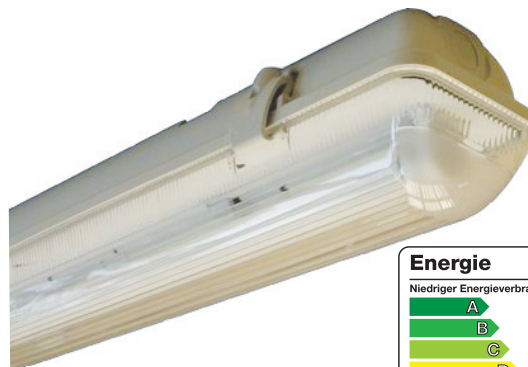

Energy saving LED Tubes T8

Batten fitting and waterproof lamps

Batten Fitting Lamps

- Fitting completely wired
- Powder coated steel white (RAL 9016)
- Ready for installation, 230V
- According to ESTI-Specification
- Single packed with LED tube T8 in plastic bag
- LED tubes T8 are KEMA EUR, CE and RoHs certified

Waterproof Lamps

- Fitting completely wired
- Polycarbonate self-extinguishing housing, grey
- Optically advanced transparent cover
- Ready for installation, 230V
- According to ESTI-Specification
- Single packed with LED tube T8 in plastic bag
- LED tubes T8 are KEMA EUR, CE and RoHs certified

Tubi LED T8 a risparmio energetico

Lampade a plafoniera e lampade per luoghi umidi

Lampade a plafoniera

- Supporto rotativo interamente cablato
- Involucro zincato, spruzzato a polvere, bianco (RAL 9016)
- Con morsetti di collegamento 230 V
- Conforme alle leggi di ESTI
- Singolarmente confezionati ed imballati in plastica, corpo luminoso incluso
- Certificazioni di KEMA EUR, CE e RoHS

Lampade per luoghi umidi

- Supporto rotativo interamente cablato
- Involucro in polycarbonato auto estinguibile, grigio
- Leva di chiusura articolata in plastica
- Diffusore trasparente
- Esterni ed interni con prismi differenziati
- Con morsetti di collegamento 230 V
- Conforme alle leggi di ESTI
- Singolarmente confezionati ed imballati in scatola, corpo luminoso incluso
- Certificazioni di KEMA EUR, CE e RoH