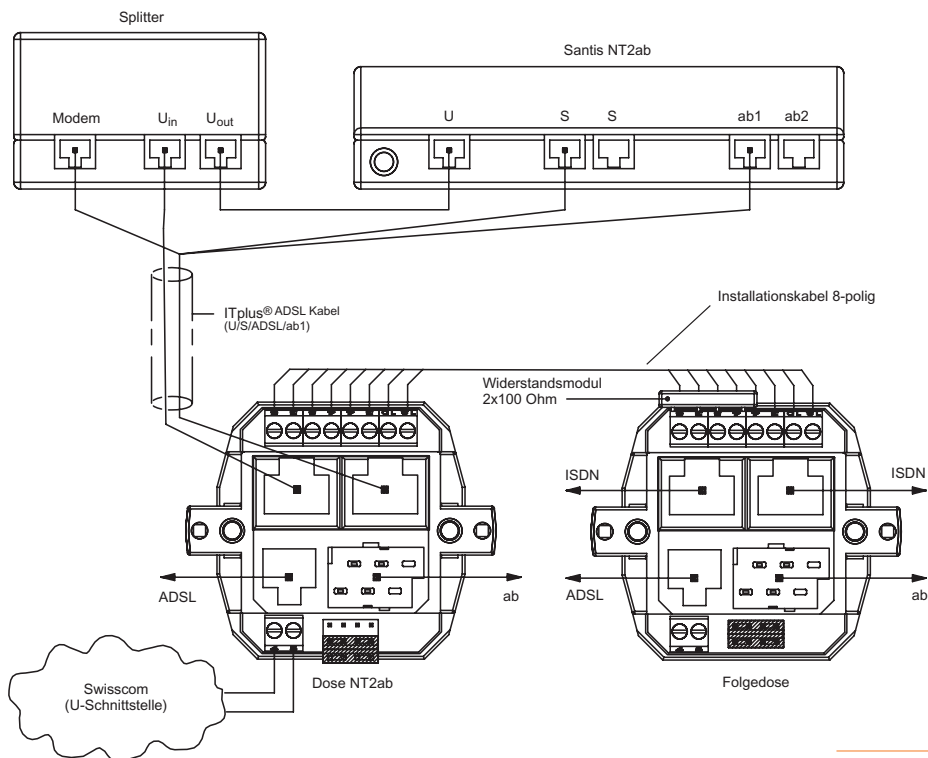

ADSL-ISDN Installation (8-polig) mit ADSL-Dosen

Anwendungsbeispiel

Prinzipschema

Elbro AG

Gewerbestrasse 4

CH-8162 Steinmaur/Switzerland

Telefon: +41 (0)44 854 73 00

Telefax: +41 (0)44 854 73 01