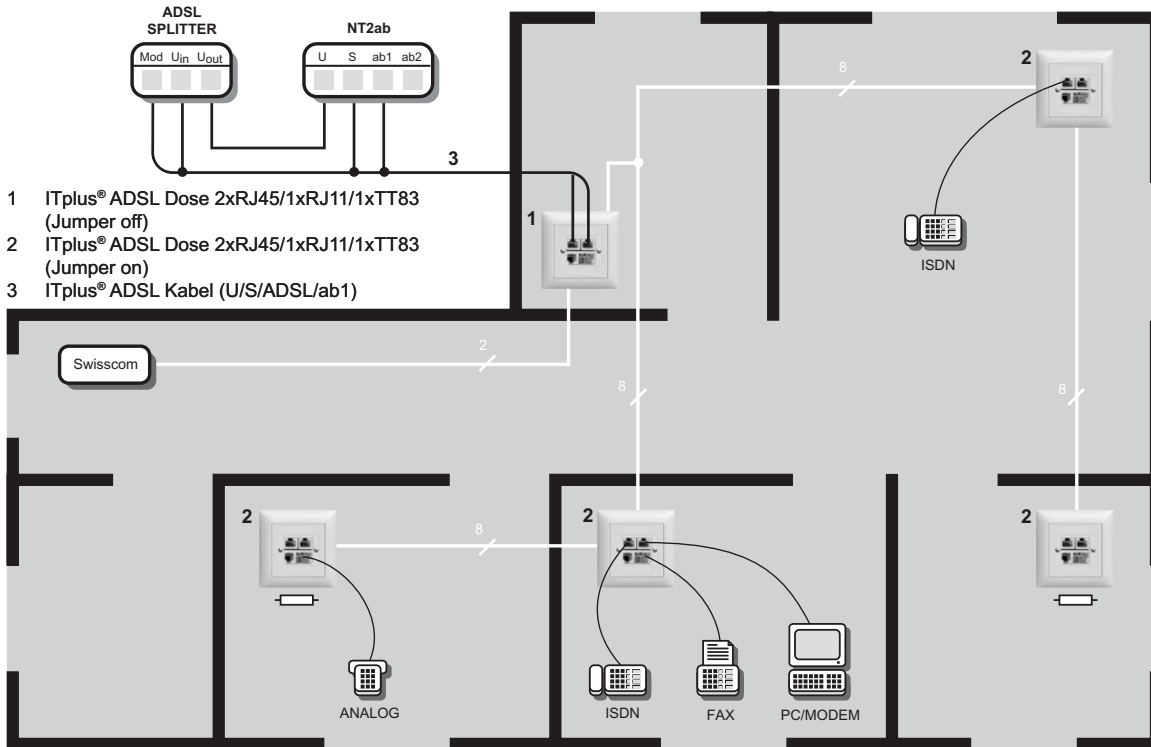

ADSL-ISDN Installation (8-polig) mit ADSL-Dosen

Anwendungsbeispiel

Prinzipschema

Elbro AG

Gewerbestrasse 4

CH-8162 Steinmaur/Switzerland

Telefon: +41 (0)44 854 73 00

Telefax: +41 (0)44 854 73 01