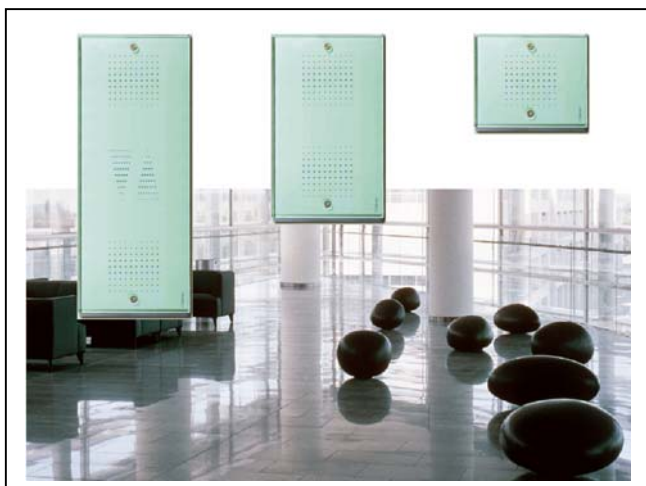

Système de contrôle d'accès TRANCENT

Le système de contrôle d'accès TRANCENT est la bonne solution partout où l'accès n'est réservé qu'aux personnes autorisées et si on attache de l'importance à un design uniforme lors de la réalisation d'un bâtiment avec des surfaces de commande novatrices. Le montage est simple et le réglage du système se fait en quelques tours de main. Le transpondeur peut avoir jusqu'à 100 codages différents. Chaque codage est unique au monde et ne peut pas être copié.

Transparence dans une optique personnalisée

TRANCENT peut être étiqueté entièrement selon les désirs. Le film spécial peut être imprimé simplement avec une imprimante laser grâce à un logiciel disponible, dont l'utilisation est d'une simplicité enfantine. L'impression peut être conçue, sous un aspect classique ou décoratif, avec un texte clairement lisible ayant des indications de fonctionnement, un graphique comportant le logo d'une entreprise ou un pictogramme.

Représentation de Merten: Elbro SA, Gewerbestrasse 4, case postale 11, 8162 Steinmaur,
Tél. +41 1 854 73 00, Fax +41 1 854 73 01, E-Mail: info@elbro.com, Internet: www.elbro.com

Légende :

Avec TRANCENT de Merten, le verre est utilisé pour la première fois dans les fonctions du bâtiment comme une surface de commande.