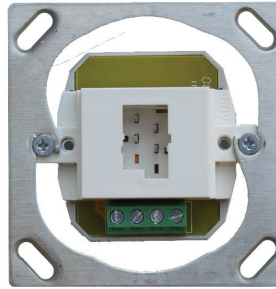

Informations de produit

Description

L'assortiment de prises ITplus® Téléphonie s'étend encore. Il comprend désormais une prise TT83 d'installation aisée. Le produit sert d'interface entre le réseau téléphonique fixe et les différents terminaux à cordons de raccordement TT83/87.

Le système de connecteurs utilisé exclusivement en Suisse sera ainsi, comme tout le programme ITplus® Téléphonie, équipé des nouvelles bornes «Lift-Off». A l'insertion pour le serrage, le fil à brancher y est tiré vers la tête de la vis. Les conducteurs se connectent ainsi plus facilement - particulièrement avantageux lorsqu'il s'agit de brancher plusieurs conducteurs. La prise de raccordement à quatre pôles est disponible en design Standard ou comme insert compatible avec différentes constructions d'interrupteurs.

Caractéristiques

- Pour le raccordement de conducteurs rigides et torsades comportant jusqu'à 4 fils de 0,5mm²
- 4 pôles, compatible avec les fiches TT83/87 selon spécifications Swisscom
- Conforme ROHS
- Avec possibilité de décharge de traction des câbles entrants
- Matériel de montage et de marquage compris
- Couvercle antipoussière compris
- Disponible exclusivement en exécution non blindée, en blanc
- Compatible avec les jeux de montage existants ITplus® et Feller
- „Lift-Off” ménageant les fils (bornes à ressort de traction) pour une connexion rationnelle

Illustrations

Tableau de commande

Désignation	E-No	No-d'article	PVB/pièce [CHF]
Prise de raccordement apparent Standard APX TT83	975 231 608	ITP-70 011-61	19.950
Prise de raccordement encastré Standard PMI 63 TT83	975 040 108	ITP-70 012-61	24.00
Prise de raccordement encastré Standard PMI 46 TT83	975 030 108	ITP-70 016-61	24.00
Prise de raccordement Standard IK 63 TT83	975 445 008	ITP-70 013-61	25.80
Prise de raccordement Standard IK 46 TT83	975 435 008	ITP-70 015-61	25.80
Socle Standard BSM TT83		ITP-70 019	15.45
Socle Standard BSE TT83		ITP-70 010	15.00
Socle Standard P 63 TT83	975 046 108	ITP-70 017-61	21.70
Socle Standard P 46 TT83	975 036 108	ITP-70 018-61	21.70
Offre d'introduction jusqu'à la fin 2006	Emballage spéciale	No-d'article	PVB/pièce [CHF]
Prise de raccordement apparent Standard APX TT83	10 pièces + 2 pièces gratuites	ITP-70 011-61 X12	199.50
Prise de raccordement encastré Standard PMI 46 TT83	10 pièces + 2 pièces gratuites	ITP-70 016-61 X12	240.00
Socle Standard BSM TT83	10 pièces + 2 pièces gratuites	ITP-70 019 X12	154.50

Vous trouverez les caractéristiques techniques, des exemples de montage et d'autres informations utiles sur notre site Web - ou demandez simplement notre fiche technique. Les produits sont disponibles auprès des commerces de gros en électrotechnique ou de Elbro AG.