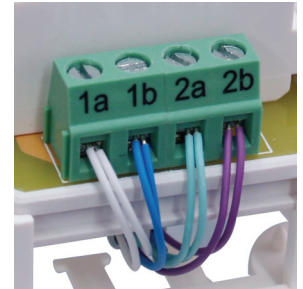

Informations de produit

Description

L'assortiment de prises ITplus® Téléphonie s'étend encore. Il comprend désormais une prise TT83 d'installation aisée. Le produit sert d'interface entre le réseau téléphonique fixe et les différents terminaux à cordons de raccordement TT83/87.

Le système de connecteurs utilisé exclusivement en Suisse sera ainsi, comme tout le programme ITplus® Téléphonie, équipé des nouvelles bornes «Lift-Off». A l'insertion pour le serrage, le fil à brancher y est tiré vers la tête de la vis. Les conducteurs se connectent ainsi plus facilement - particulièrement avantageux lorsqu'il s'agit de brancher plusieurs conducteurs. La prise de raccordement à quatre pôles est disponible en design Standard ou comme insert compatible avec différentes constructions d'interrupteurs.

Caractéristiques

- Pour le raccordement de conducteurs rigides et torsades comportant jusqu'à 4 fils de 0,5mm²
- 4 pôles, compatible avec les fiches TT83/87 selon spécifications Swisscom
- Conforme ROHS
- Avec possibilité de décharge de traction des câbles entrants
- Matériel de montage et de marquage compris
- Couvercle antipoussière compris
- Disponible exclusivement en exécution non blindée, en blanc
- Compatible avec les jeux de montage existants ITplus® et Feller
- „Lift-Off” ménageant les fils (bornes à ressort de traction) pour une connexion rationnelle

Illustrations

Tableau de commande

Désignation	E-No	No-d'article	PVB/pièce [CHF]
Prise de raccordement apparent Standard APX TT83	975 231 608	ITP-70 011-61	19.950
Prise de raccordement encastré Standard PMI 63 TT83	975 040 108	ITP-70 012-61	24.00
Prise de raccordement encastré Standard PMI 46 TT83	975 030 108	ITP-70 016-61	24.00
Prise de raccordement Standard IK 63 TT83	975 445 008	ITP-70 013-61	25.80
Prise de raccordement Standard IK 46 TT83	975 435 008	ITP-70 015-61	25.80
Socle Standard BSM TT83		ITP-70 019	15.45
Socle Standard BSE TT83		ITP-70 010	15.00
Socle Standard P 63 TT83	975 046 108	ITP-70 017-61	21.70
Socle Standard P 46 TT83	975 036 108	ITP-70 018-61	21.70
Offre d'introduction jusqu'à la fin 2006	Emballage spéciale	No-d'article	PVB/pièce [CHF]
Prise de raccordement apparent Standard APX TT83	10 pièces + 2 pièces gratuites	ITP-70 011-61 X12	199.50
Prise de raccordement encastré Standard PMI 46 TT83	10 pièces + 2 pièces gratuites	ITP-70 016-61 X12	240.00
Socle Standard BSM TT83	10 pièces + 2 pièces gratuites	ITP-70 019 X12	154.50

Vous trouverez les caractéristiques techniques, des exemples de montage et d'autres informations utiles sur notre site Web - ou demandez simplement notre fiche technique. Les produits sont disponibles auprès des commerces de gros en électrotechnique ou de Elbro AG.