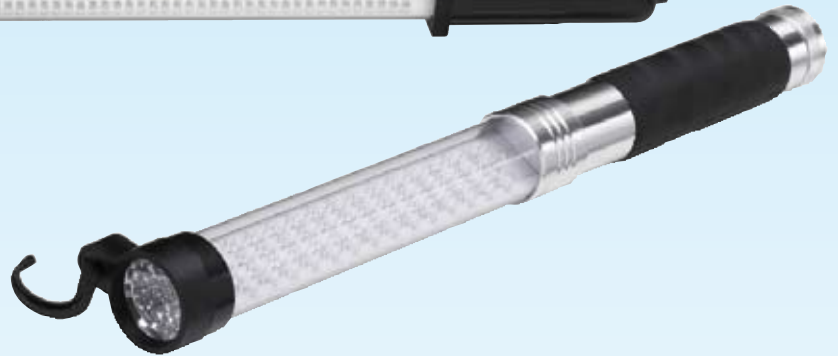

Hochwertige LED-Akku-Handleuchten

Für den vielseitigen Einsatz in Handwerk, Hobby und Freizeit
Sehr hell durch Verwendung von 60, 90 oder 160 LED's

Vorteile:

- hohe Leuchtkraft
- Sehr lange Lebensdauer durch LED Technik
- Ca. 4 Stunden Leuchtdauer mit einer Akkuladung
- LEDs sind erschütterungsresistent
- Geringe Wärmeentwicklung
- Flexibler Einsatz durch Akkubetrieb

Im Lieferumfang enthalten:

- Handleuchte mit Aufhängehaken
- Magnethalter,
- 230V Ladegerät
- 12V KFZ-Ladegerät

LED Akku Handleuchten

Preise in CHF exkl. MwSt.

Elbro-No	E-No		L x Ø (mm)		Brutto
LED 60	917 150 119	LED Akku Handleuchte 60 LED , 1 Magnethalter, Kunststoff	425 x 58		59.00
LED 90	917 150 129	LED Akku Handleuchte 90 LED , 1 Magnethalter, Kunststoff	460 x 58		89.00
LED 160	917 150 139	LED Akku Handleuchte 160 LED , 2 Magnethalter, Kunststoff	535 x 58		105.00

ELBRO AG, Gewerbestrasse 4, CH-8162 Steinmaur ZH

Steckdosenleisten ELBROLINE

Swiss Made 

10 A/250 V

- ▶ Hochwertige Kunststoffgehäuse
- ▶ Mit Schraubenbefestigungslasche
- ▶ Schalter mit visueller Betriebszustandsanzeige (LED)
- ▶ Versionen mit horizontalen Steckdosen
- ▶ Abgesetzter Steckplatz bei vertikaler Steckdosenanordnung