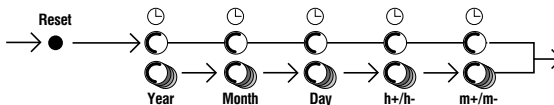

V86/. digi 322 JF

Einbau - Jahresschaltuhr, 1-4 Kanal, automatische Sommer- /Winterzeitschaltung
 Horloges de distribution annuel, 1-4 canaux, changement automatique été/hiver

- **Aktuelles Datum und Uhrzeit eingeben**
 • *Entrée de la date et de l'heure actuelle*

- **Schaltzeiten eingeben**
 322 Speicherplätze
 • **Programmation des heures de commutation**
 322 emplacements de mémoire

- > **Routine-Wochenprogramm** (Priorität 0)
 > **Programme hebdomadaire de routine** (priorité 0)