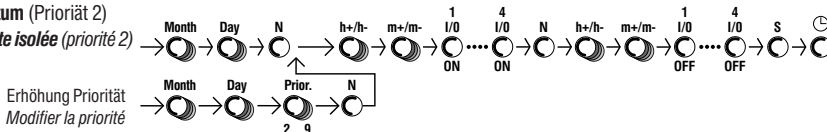

- **Schaltzeiten eingeben**
 322 Speicherplätze
 • **Programmation des heures de commutation**
 322 emplacements de mémoire

- > **Routine-Wochenprogramm** (Priorität 0)
 > **Programme hebdomadaire de routine** (priorité 0)

- > **Jahresprogramm mit Datumsbereich**
 (Priorität 1)

- > **Programm annuel avec des plages de date**
 (priorité 1)

- > **Jahresprogramm mit Einzeldatum** (Priorität 2)

- > **Programme annuel avec une date isolée** (priorité 2)