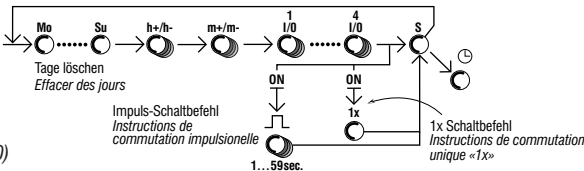

V86/. digi 322 JF

Einbau - Jahresschaltuhr, 1-4 Kanal, automatische Sommer- /Winterzeitschaltung
 Horloges de distribution annuel, 1-4 canaux, changement automatique été/hiver

- **Aktuelles Datum und Uhrzeit eingeben**
 • *Entrée de la date et de l'heure actuelle*

- **Schaltzeiten eingeben**
 322 Speicherplätze
 • **Programmation des heures de commutation**
 322 emplacements de mémoire

- > **Routine-Wochenprogramm** (Priorität 0)
 > **Programme hebdomadaire de routine** (priorité 0)