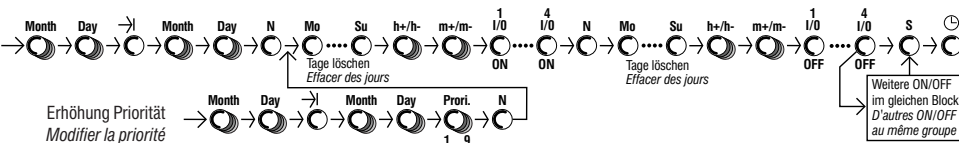

V86/. digi 322 JF

Einbau - Jahresschaltuhr, 1-4 Kanal, automatische Sommer- /Winterzeitschaltung
Horloges de distribution annuel, 1-4 canaux, changement automatique été/hiver

- **Aktuelles Datum und Uhrzeit eingeben**
  • *Entrée de la date et de l'heure actuelle*

- **Schaltzeiten eingeben**
  322 Speicherplätze
  • **Programmation des heures de commutation**
  322 emplacements de mémoire

- > **Routine-Wochenprogramm** (Priorität 0)
  > **Programme hebdomadaire de routine** (priorité 0)

- > **Jahresprogramm mit Datumsbereich**
  (Priorität 1)

- > **Programm annuel avec des plages de date**
  (priorité 1)

- > **Jahresprogramm mit Einzeldatum** (Priorität 2)

- > **Programme annuel avec une date isolée** (priorité 2)

- **Programmierung überprüfen**
  • *Lire des heures de commutation*

- **Einzelne Schaltzeiten ändern**
  • *Modifier des heures de commutation*

- **Einzelne Schaltzeiten löschen**
  • *Effacer des heures de commutation*

- **Handschalter**
  • *Commutateur manuel*

- **Speicher löschen**
  • *Effacement de la mémoire*