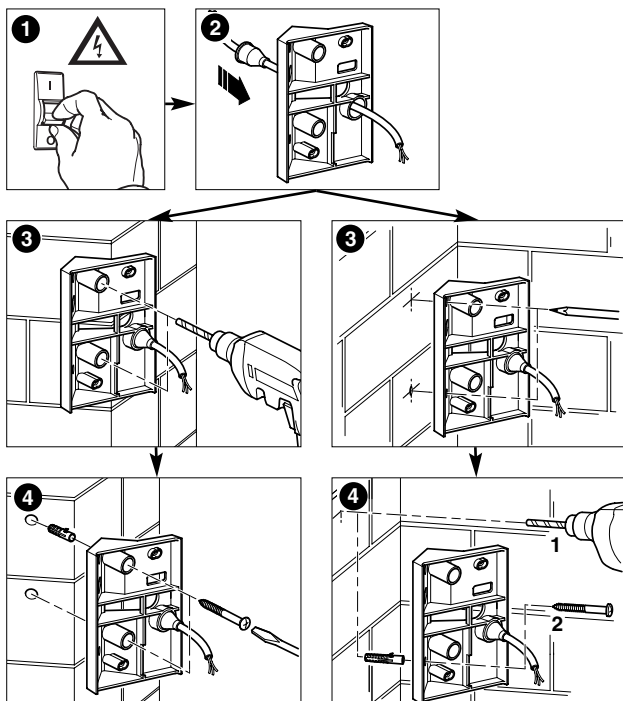

- D** **Montageanleitung** für Montagewinkel 5652 91/92/93
- GB** **Installation instructions** for mounting angle 5652 91/92/93
- F** **Notice d'emploi** pour L'équerre de montage 5652 91/92/93
- NL** **Montagehandleiding** voor montagehoekstuk 5652 91/92/93
- E** **Instrucciones de instalación** para codo de montaje 5652 91/92/93
- I** **Istruzioni di montaggio** per supporto di montaggio ad angolo 5652 91/92/93
- S** **Monteringsanvisning** för monteringsvinkeln 5652 91/92/93

- (D) Montage an **ortsfesten** Rohren
- (GB) Mounting on **stationary** pipes
- (F) Fixation à des tuyaux **fixes**
- (NL) Bevestiging aan **vaste** pijpen
- (E) Sujeción a los tubos **fijos**
- (I) Montaggio su tubi **fissi**
- (S) Fastsättning på **stationära** rör