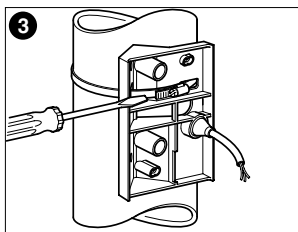

- D** **Montageanleitung** für Montagewinkel 5652 91/92/93
- GB** **Installation instructions** for mounting angle 5652 91/92/93
- F** **Notice d'emploi** pour L'équerre de montage 5652 91/92/93
- NL** **Montagehandleiding** voor montagehoekstuk 5652 91/92/93
- E** **Instrucciones de instalación** para codo de montaje 5652 91/92/93
- I** **Istruzioni di montaggio** per supporto di montaggio ad angolo 5652 91/92/93
- S** **Monteringsanvisning** för monteringsvinkeln 5652 91/92/93

- (D) Montage an **ortsfesten** Rohren
- (GB) Mounting on **stationary** pipes
- (F) Fixation à des tuyaux **fixes**
- (NL) Bevestiging aan **vaste** pijpen
- (E) Sujeción a los tubos **fijos**
- (I) Montaggio su tubi **fissi**
- (S) Fastsättning på **stationära** rör