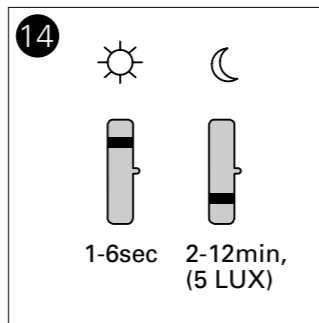

ARGUS 70 SL

Merten

- D** Bewegungsmelder
- GB** Movement detectors
- F** Détecteurs de mouvement
- NL** Bewegingsmelders
- E** Detector de movimiento
- I** Rilevatore di presenza
- S** Rörelsevakt

Hinweise unbedingt im Text beachten!