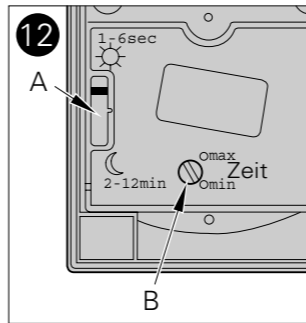

ARGUS 70 SL

Merten

- D** Bewegungsmelder
- GB** Movement detectors
- F** Détecteurs de mouvement
- NL** Bewegingsmelders
- E** Detector de movimiento
- I** Rilevatore di presenza
- S** Rörelsevakt

Hinweise unbedingt im Text beachten!