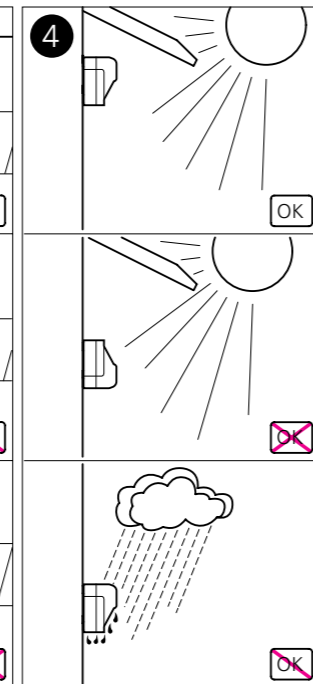

ARGUS 70 SL

Merten

- D** Bewegungsmelder
- GB** Movement detectors
- F** Détecteurs de mouvement
- NL** Bewegingsmelders
- E** Detector de movimiento
- I** Rilevatore di presenza
- S** Rörelsevakt

Hinweise unbedingt im Text beachten!

Make sure to follow the indications in the text.

Respecter impérativement les indications du texte!

De aanwijzingen in de tekst beslist opvolgen!

Es imprescindible tener en cuenta las indicaciones del texto!

E' assolutamente necessario leggere gli avvertimenti nel testo!

Upplýsingarna í texten máste ovillkorligen fóljas!

Symbolerklärung für die ausklappbaren Zeichnungen:

Explanation of symbols on the fold-out page: