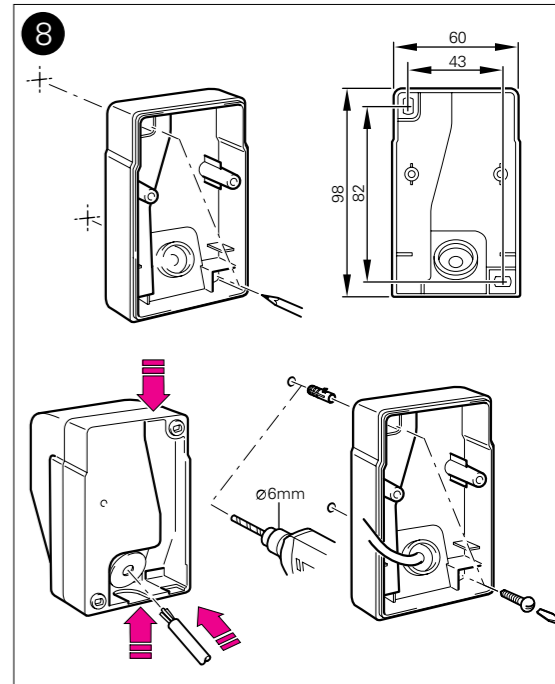

ARGUS 70 SL

Merten

- D** Bewegungsmelder
- GB** Movement detectors
- F** Détecteurs de mouvement
- NL** Bewegingsmelders
- E** Detector de movimiento
- I** Rilevatore di presenza
- S** Rörelsevakt

Hinweise unbedingt im Text beachten!