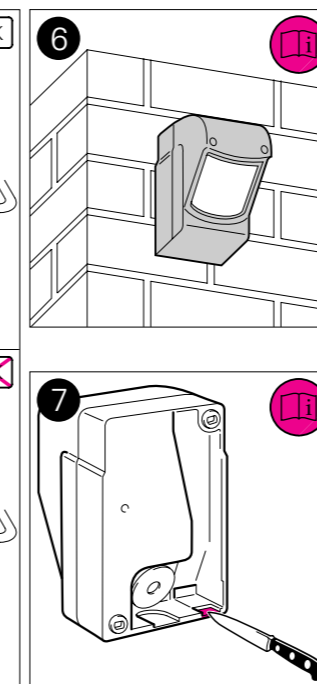

ARGUS 70 SL

Merten

- D** Bewegungsmelder
- GB** Movement detectors
- F** Détecteurs de mouvement
- NL** Bewegingsmelders
- E** Detector de movimiento
- I** Rilevatore di presenza
- S** Rörelsevakt

Hinweise unbedingt im Text beachten!

Make sure to follow the indications in the text.

Respecter impérativement les indications du texte!

De aanwijzingen in de tekst beslist opvolgen!

Es imprescindible tener en cuenta las indicaciones del texto!