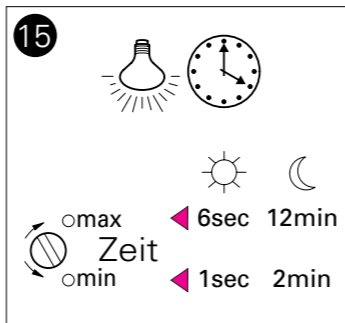

ARGUS 70 SL

Merten

- D** Bewegungsmelder
- GB** Movement detectors
- F** Détecteurs de mouvement
- NL** Bewegingsmelders
- E** Detector de movimiento
- I** Rilevatore di presenza
- S** Rörelsevakt

Hinweise unbedingt im Text beachten!

Make sure to follow the indications in the text.

Respecter impérativement les indications du texte!

De aanwijzingen in de tekst beslist opvolgen!

Es imprescindible tener en cuenta las indicaciones del texto!

Légende des dessins sur rabat :

Verklaring van de symbolen op de uitklaptekeningen:

Explicación de los símbolos de los dibujos desplegables:

Spiegazione dei simboli adottati per i disegni che si scoprono ripiegando il foglio: