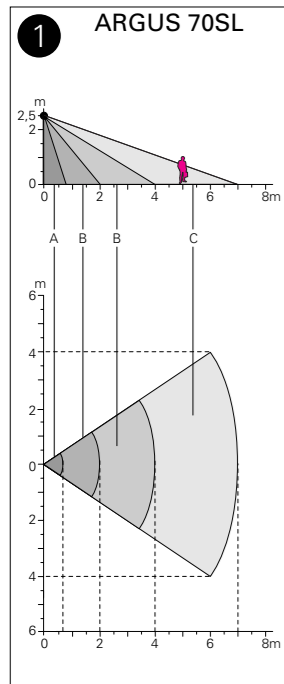

ARGUS 70 SL

Merten

- D** Bewegungsmelder
- GB** Movement detectors
- F** Détecteurs de mouvement
- NL** Bewegingsmelders
- E** Detector de movimiento
- I** Rilevatore di presenza
- S** Rörelsevakt

Hinweise unbedingt im Text beachten!

Make sure to follow the indications in the text.

Respecter impérativement les indications du texte!

De aanwijzingen in de tekst beslist opvolgen!

Es imprescindible tener en cuenta las indicaciones del texto!