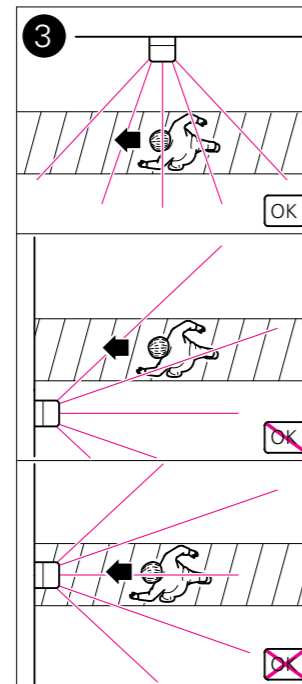

ARGUS 70 SL

Merten

- D** Bewegungsmelder
- GB** Movement detectors
- F** Détecteurs de mouvement
- NL** Bewegingsmelders
- E** Detector de movimiento
- I** Rilevatore di presenza
- S** Rörelsevakt

Hinweise unbedingt im Text beachten!

Make sure to follow the indications in the text.

Respecter impérativement les indications du texte!

De aanwijzingen in de tekst beslist opvolgen!

Es imprescindible tener en cuenta las indicaciones del texto!