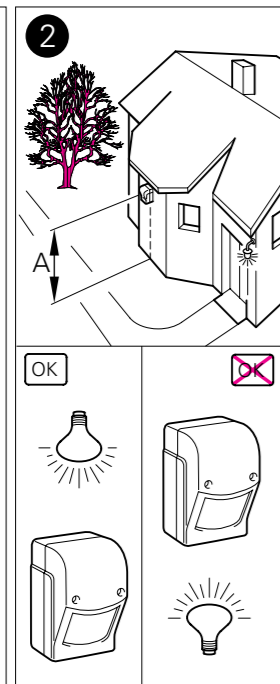

ARGUS 70 SL

Merten

- D** Bewegungsmelder
- GB** Movement detectors
- F** Détecteurs de mouvement
- NL** Bewegingsmelders
- E** Detector de movimiento
- I** Rilevatore di presenza
- S** Rörelsevakt

Hinweise unbedingt im Text beachten!

Make sure to follow the indications in the text.

Respecter impérativement les indications du texte!

De aanwijzingen in de tekst beslist opvolgen!

Es imprescindible tener en cuenta las indicaciones del texto!